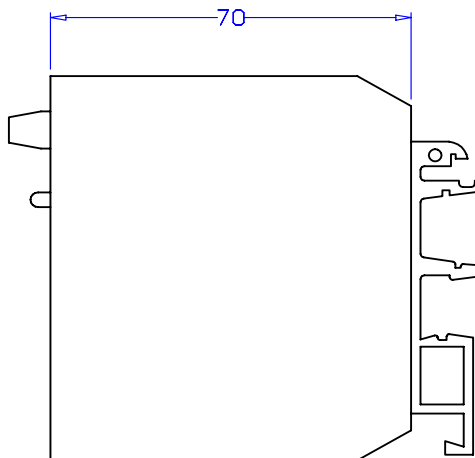

Ni-Cd battery emergency power supplies

Alimentations de secours avec batteries au Ni-Cd

Alimentatore d'allarme con batterie al nichel-cadmio

V	mAh	Cod.
5	650	AQMT-AL5
6	650	AQMT-AL6