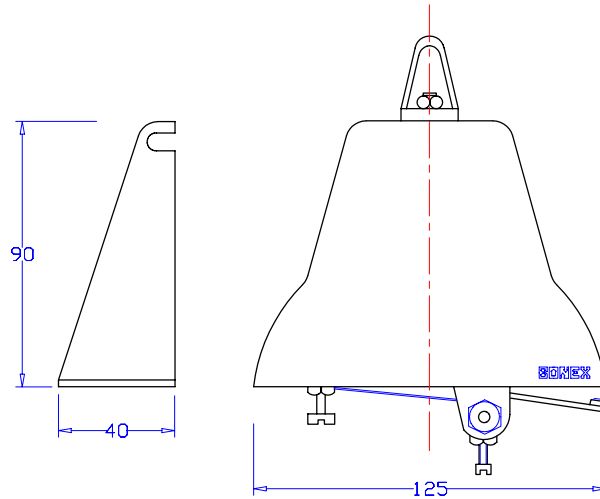

Emergency bell (4-6V)

Cloches de secours (4-6V)

Campana di allarme (4-6V)

Cod. CCBP-05

Lead batteries

Batteries au plomb

Batterie al piombo

V	A/h	Cod.
12	5,7	ADES-B01
12	9	ADES-B02
12	15	ADES-B03