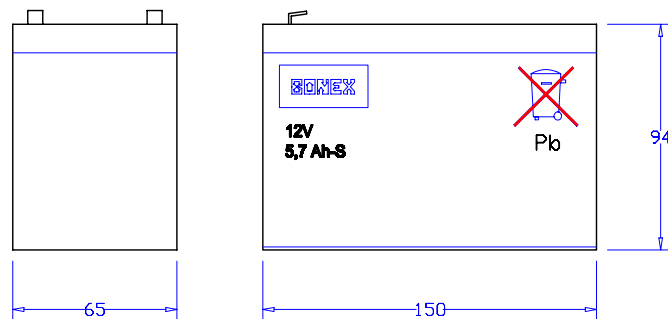

Emergency bell (4-6V)

Cloches de secours (4-6V)

Campana di allarme (4-6V)

Cod. CCBP-05

Lead batteries

Batteries au plomb

Batterie al piombo

V	A/h	Cod.
12	5,7	ADES-B01
12	9	ADES-B02
12	15	ADES-B03