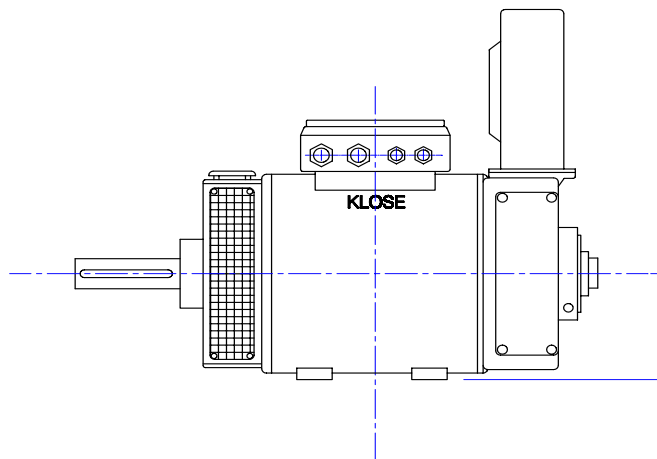

Gear box motors (Klose)

Moteurs pour treuils (Klose)

Motori per argani (Klose)

50 Hz		KLOSE		
Kw	Hp	H	Weight (kg)	Cod.
07,0	09,5	132	107	AARK-M509
08,5	11,5	132	114	AARK-M511
10,5	14,3	160	142	AARK-M514
12,6	16,3	160	158	AARK-M516
14,0	19,0	160	170	AARK-M519

60 Hz		KLOSE		
Kw	Hp	H	Weight (kg)	Cod.
07,0	09,5	132	107	AARK-M609
08,5	11,5	132	114	AARK-M611
10,5	14,3	160	142	AARK-M614
12,6	16,3	160	158	AARK-M616
14,0	19,0	160	170	AARK-M619