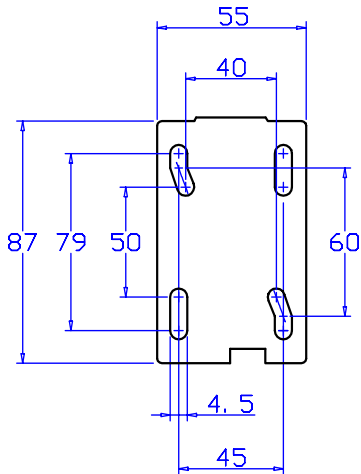

Contactors (General Electric)

CL04..., CL45...

CL01..., CL02...

	Contactors Contacteurs Teleruttore	60Vcc	Max number of auxiliary	A	B	230V Hp	400V Hp	Weight Poids Peso	Kg	Cod.
CL01D301TH	12A 3 cont. pow.+aux	1NC	4	115	29	3,0	5,5	0,490		AQMC-TR12L
CLO2D301TH	18A 3 cont. pow.+aux	1NC	4	115	29	4,0	7,5	0,490		AQMC-TR18L
CL04D301MH	32A 3 cont. pow.+aux	1NC	6	134	29	9,0	16,0	0,835		AQMC-TR32L
CL45D300MH	40A 3 cont. pow.		6	134	29	11,0	18,5	0,825		AQMC-TR40L