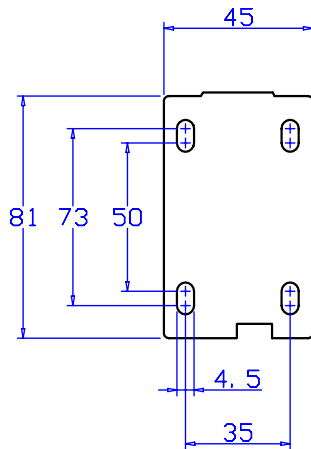

Contactors (General Electric)

CL04..., CL45...

CL01..., CL02...

	Contactors Contacteurs Teleruttore	60Vcc	Max number of auxiliary	A	B	230V Hp	400V Hp	Weight Poids Peso	Kg	Cod.
CL01D301TH	12A 3 cont. pow.+aux	1NC	4	115	29	3,0	5,5	0,490		AQMC-TR12L
CLO2D301TH	18A 3 cont. pow.+aux	1NC	4	115	29	4,0	7,5	0,490		AQMC-TR18L
CL04D301MH	32A 3 cont. pow.+aux	1NC	6	134	29	9,0	16,0	0,835		AQMC-TR32L
CL45D300MH	40A 3 cont. pow.		6	134	29	11,0	18,5	0,825		AQMC-TR40L