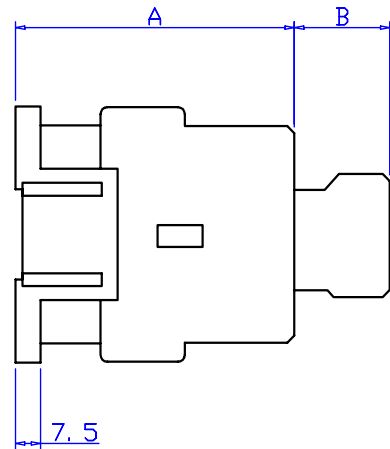

Contactors (General Electric)

CL04..., CL45...

CL01..., CL02...

	Contactors Contacteurs Teleruttore	60Vcc	Max number of auxiliary	A	B	230V Hp	400V Hp	Weight Poids Peso	Kg	Cod.
CL01D301TH	12A 3 cont. pow.+aux	1NC	4	115	29	3,0	5,5	0,490		AQMC-TR12L
CLO2D301TH	18A 3 cont. pow.+aux	1NC	4	115	29	4,0	7,5	0,490		AQMC-TR18L
CL04D301MH	32A 3 cont. pow.+aux	1NC	6	134	29	9,0	16,0	0,835		AQMC-TR32L
CL45D300MH	40A 3 cont. pow.		6	134	29	11,0	18,5	0,825		AQMC-TR40L