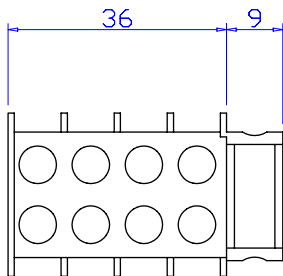

# Micro contactors auxiliary contacts (General Electric)

Auxiliary contacts Conyacts auxiliaires Contatti ausiliari		Weight Poids Peso	Cod.
NO	NC	Kg	
0	2	0,025	AMCC-CA02L
1	1	0,025	AMCC-CA11L
2	2	0,025	AMCC-CA22L
1	0	0,040	AMCC-CA24L