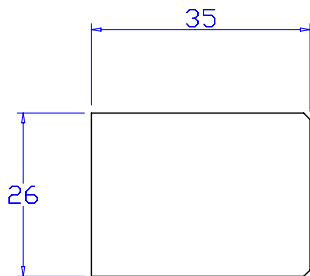

# Micro contactors auxiliary contacts (General Electric)

Auxiliary contacts Conyacts auxiliaires Contatti ausiliari		Weight Poids Peso	Cod.
NO	NC	Kg	
0	2	0,025	AMCC-CA02L
1	1	0,025	AMCC-CA11L
2	2	0,025	AMCC-CA22L
1	0	0,040	AMCC-CA24L