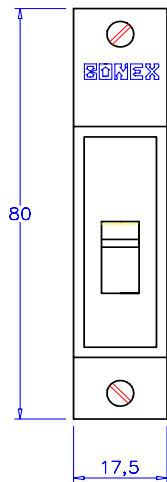

CONTROL PANEL

TABLEAUX DE
MANOEUVRE

QUADRI DI MANOVRA

Magneto-thermal switches

Interrupteurs magnéto-thermiques

Interruttori magneto-termici

A	V	Cod.
2	250	AQMP-IM02
4	250	AQMP-IM04
6	250	AQMP-IM06
10	250	AQMP-IM10