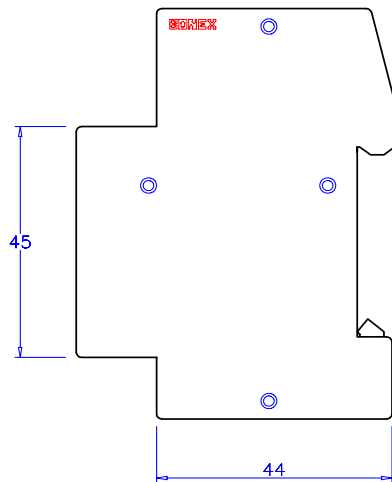

CONTROL PANEL

TABLEAUX DE
MANOEUVRE

QUADRI DI MANOVRA

Magneto-thermal switches

Interrupteurs magnéto-thermiques

Interruttori magneto-termici

A	V	Cod.
2	250	AQMP-IM02
4	250	AQMP-IM04
6	250	AQMP-IM06
10	250	AQMP-IM10