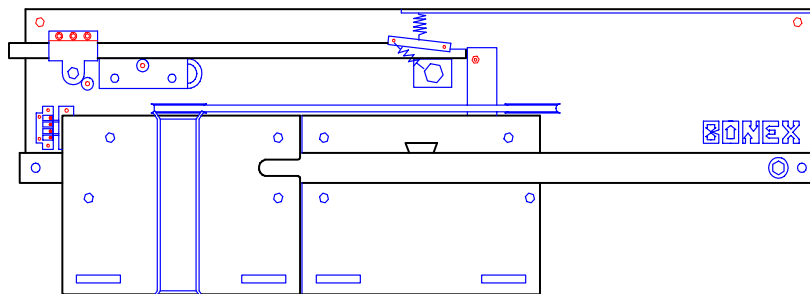

Side opening 2 panels door operator (left) with sill and accessories

Operateurs pour ouverture laterale gauche 2 panneaux avec seuil et accessoires

Operatori per apertura telescopica sinistra (CD) 2 ante con soglia e accessori