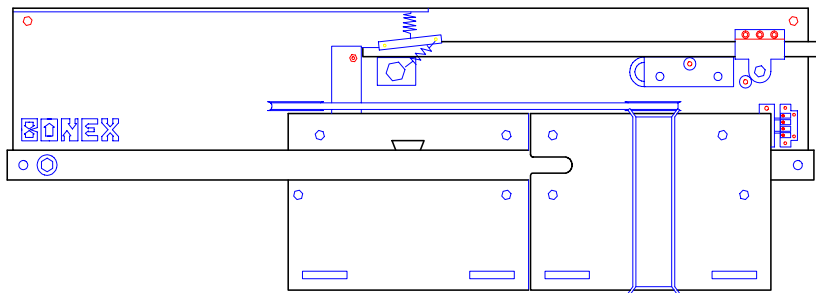

1000

1100

1200

1300

1400

50 Hz	APAD-OC57	APAD-OC58	APAD-OC59	APAD-OC5A	APAD-OC5B	APAD-OC5C	APAD-OC5D	APAD-OC5E
60 Hz	APAD-OC67	APAD-OC68	APAD-OC69	APAD-OC6A	APAD-OC6B	APAD-OC6C	APAD-OC6D	APAD-OC6E

Side opening 2 panels door operator (right) with sill and accessories

Operateurs pour ouverture laterale droite, 2 panneaux avec seuil et accessoires

Operatori per apertura telescopica destra (CS) 2 ante con soglia e accessori

opening

-

ouverture

-

apertura

700