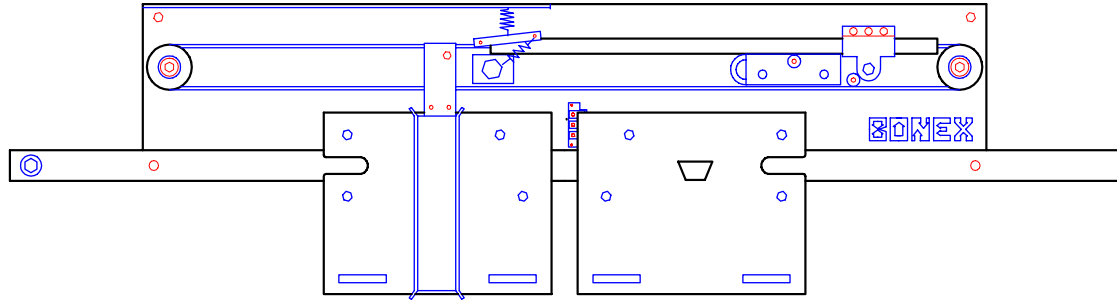

DOORS

PORTES

PORTE

Centre opening 2 panels door operator with sill and accessories

Operateurs pour ouverture centrale 2 panneaux avec seuil et accessoires

Operatori per apertura centrale 2 ante con soglia e accessori

1000

1100

1200

1300

1400

50 Hz	APAD-OC57	APAD-OC58	APAD-OC59	APAD-OC5A	APAD-OC5B	APAD-OC5C	APAD-OC5D	APAD-OC5E
60 Hz	APAD-OC67	APAD-OC68	APAD-OC69	APAD-OC6A	APAD-OC6B	APAD-OC6C	APAD-OC6D	APAD-OC6E

Side opening 2 panels door operator (right) with sill and accessories

Operateurs pour ouverture laterale droite, 2 panneaux avec seuil et accessoires

Operatori per apertura telescopica destra (CS) 2 ante con soglia e accessori

opening

-

ouverture

-

apertura

700