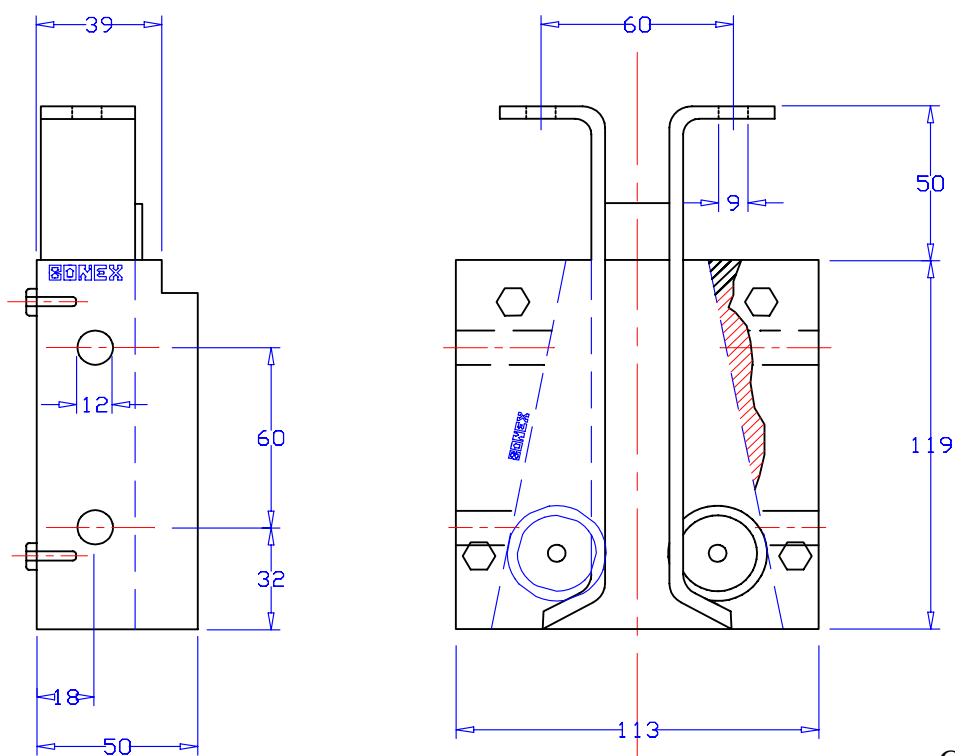

Cod. AATP-PG50