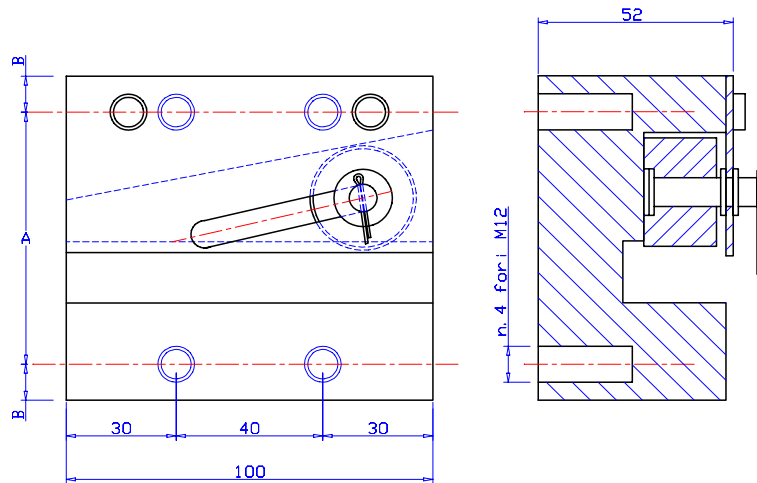

Istantaneous safety gear BP

Parachutes à prise instantanée BP

Blocco paracadute a presa istantanea BP

EN81

position position posizione	guide (mm)	max load portée max portata max	A	B	weight (Kg) poids (Kg) peso (Kg)	Cod.
right - droite - destra	6-9	2500	70	10	3	AATP-PC02
left - gauche - sinistra	6-9	2500	70	10	3	AATP-PC04
right - droite - destra	16	1500	70	13	3	AATP-PC06
left - gauche - sinistra	16	1500	70	13	3	AATP-PC08
right - droite - destra	16	3200	90	15	5	AATP-PC10
left - gauche - sinistra	16	3200	90	15	5	AATP-PC12

Istantaneous safety gear SG50 0,80 m/s 2853 Kg guide rails 6:16 mm

Parachutes à prise instantanée SG50 0,80 m/s 2853 Kg guides 6:16 mm

Blocco paracadute a presa istantanea SG50 0,80 m/s 2853 Kg guide 6:16 mm