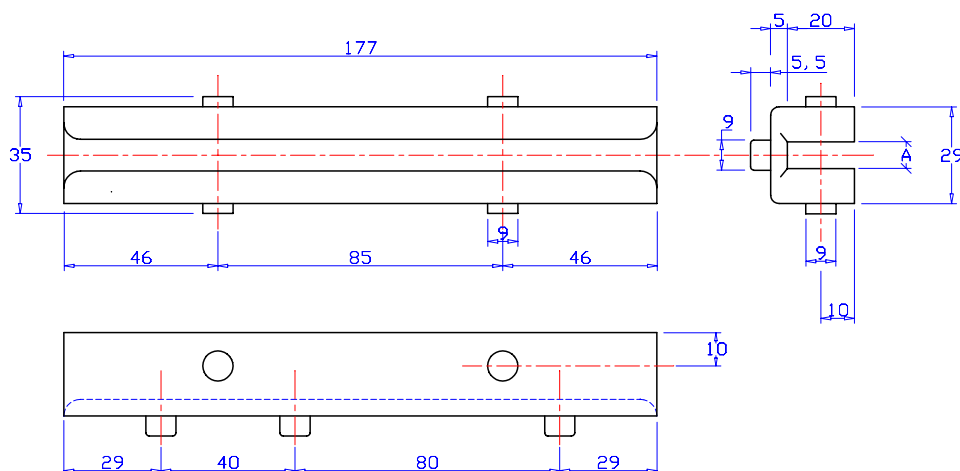

Gib for shoe (guides 9,3 and 12,3 mm)

Garniture pour patin (guides 9,3 et 12,3 mm)

Guarnizione per pattino (guide 9,3 e 12,3 mm)

A	type - tipo	Cod.
9,3	nilon	AATP-PN09
9,3	desmopan ⁽¹⁾	AATP-PD09
10,3	nilon	AATP-PN10
10,3	desmopan ⁽¹⁾	AATP-PD10
12,3	nilon	AATP-PN12
12,3	desmopan ⁽¹⁾	AATP-PD12

(1) soft - moelleux - morbido

Gib for shoe (guides 14,3 and 16,3 mm)

Garniture pour patin (guides 14,3 et 16,3 mm)

Guarnizione per pattino (guide 14,3 e 16,3 mm)

A	type - tipo	Cod.
14,3	nilon	AATP-PN14
14,3	desmopan ⁽¹⁾	AATP-PD14
16,3	nilon	AATP-PN16
16,3	desmopan ⁽¹⁾	AATP-PD16

(1) soft - moelleux - morbido

Gib for shoe (guides 7,5 : 9,5 mm)

Garniture pour patin (guides 7,5 : 9,5 mm)

Guarnizione per pattino (guide 7,5 : 9,5 mm)

A	Cod.
7,5	AATN-PASC07
8,5	AATN-PASC08
9,5	AATN-PASC09