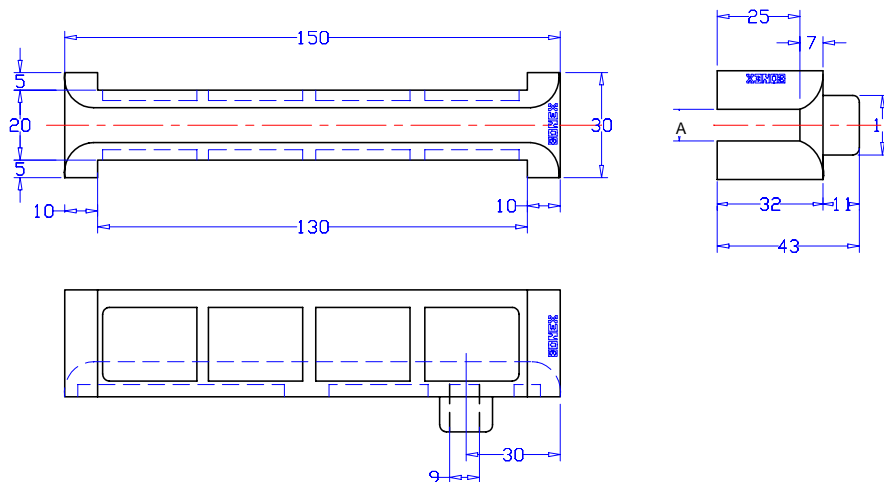

Gib for shoe (guides 9,3 and 12,3 mm)

Garniture pour patin (guides 9,3 et 12,3 mm)

Guarnizione per pattino (guide 9,3 e 12,3 mm)

A	type - tipo	Cod.
9,3	nilon	AATP-PN09
9,3	desmopan ⁽¹⁾	AATP-PD09
10,3	nilon	AATP-PN10
10,3	desmopan ⁽¹⁾	AATP-PD10
12,3	nilon	AATP-PN12
12,3	desmopan ⁽¹⁾	AATP-PD12

(1) soft - moelleux - morbido

Gib for shoe (guides 14,3 and 16,3 mm)

Garniture pour patin (guides 14,3 et 16,3 mm)

Guarnizione per pattino (guide 14,3 e 16,3 mm)

A	type - tipo	Cod.
14,3	nilon	AATP-PN14
14,3	desmopan ⁽¹⁾	AATP-PD14
16,3	nilon	AATP-PN16
16,3	desmopan ⁽¹⁾	AATP-PD16