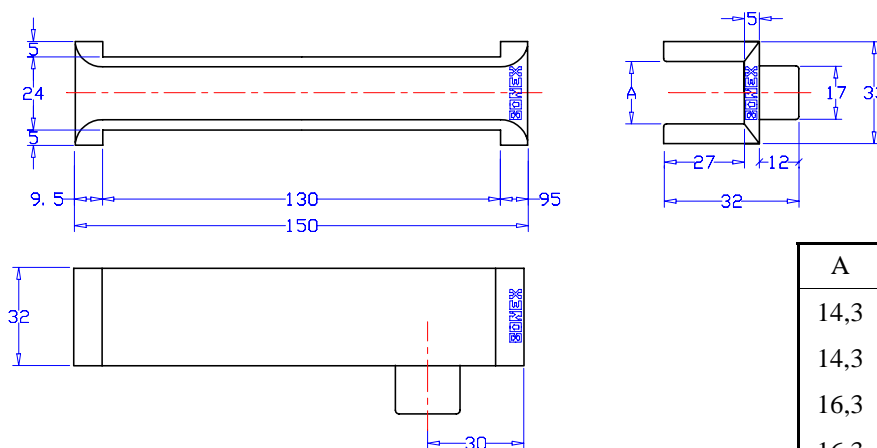

Gib for shoe (guides 9,3 and 12,3 mm)

Garniture pour patin (guides 9,3 et 12,3 mm)

Guarnizione per pattino (guide 9,3 e 12,3 mm)

A	type - tipo	Cod.
9,3	nilon	AATP-PN09
9,3	desmopan ⁽¹⁾	AATP-PD09
10,3	nilon	AATP-PN10
10,3	desmopan ⁽¹⁾	AATP-PD10
12,3	nilon	AATP-PN12
12,3	desmopan ⁽¹⁾	AATP-PD12

(1) soft - moelleux - morbido

Gib for shoe (guides 14,3 and 16,3 mm)

Garniture pour patin (guides 14,3 et 16,3 mm)

Guarnizione per pattino (guide 14,3 e 16,3 mm)

A	type - tipo	Cod.
14,3	nilon	AATP-PN14
14,3	desmopan ⁽¹⁾	AATP-PD14
16,3	nilon	AATP-PN16
16,3	desmopan ⁽¹⁾	AATP-PD16