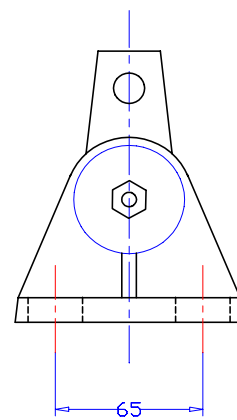

Counterweight cast iron guide shoe T856

Coulisseau en fonte pour contrepoids T856

Pattino di ghisa per contrappeso T856

load	guides	weight
portée	guides	poids
portata	guide	peso
1000 Kg	6:9 mm	3 Kg

Cod. AATP-PG85

Cast iron shoe T300

Coulisseau en fonte T300

Pattino di ghisa T300

load	guides	weight
portée	guides	poids
portata	guide	peso
1000 Kg	6:12mm	4 Kg

Cod. AATP-PG30