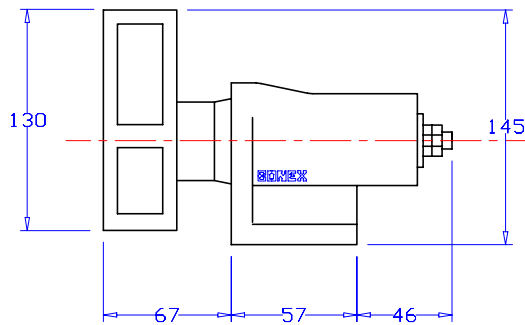

Counterweight cast iron guide shoe T856

Coulisseau en fonte pour contrepoids T856

Pattino di ghisa per contrappeso T856

load	guides	weight
portée	guides	poids
portata	guide	peso
1000 Kg	6:9 mm	3 Kg

Cod. AATP-PG85

Cast iron shoe T300

Coulisseau en fonte T300

Pattino di ghisa T300

load	guides	weight
portée	guides	poids
portata	guide	peso
1000 Kg	6:12mm	4 Kg

Cod. AATP-PG30