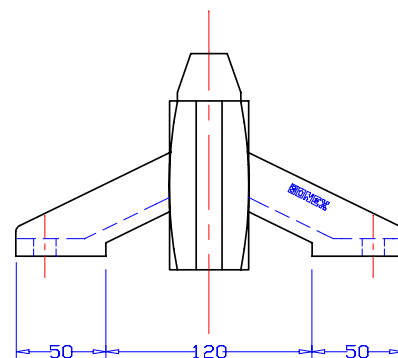

Counterweight cast iron guide shoe T856

Coulisseau en fonte pour contrepoids T856

Pattino di ghisa per contrappeso T856

load	guides	weight
portée	guides	poids
portata	guide	peso
1000 Kg	6:9 mm	3 Kg

Cod. AATP-PG85

Cast iron shoe T300

Coulisseau en fonte T300

Pattino di ghisa T300

load	guides	weight
portée	guides	poids
portata	guide	peso
1000 Kg	6:12mm	4 Kg

Cod. AATP-PG30