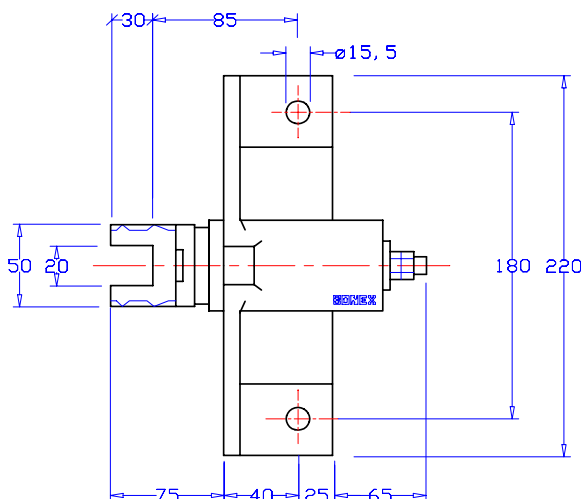

Counterweight cast iron guide shoe T856

Coulisseau en fonte pour contrepoids T856

Pattino di ghisa per contrappeso T856

load	guides	weight
portée	guides	poids
portata	guide	peso
1000 Kg	6:9 mm	3 Kg

Cod. AATP-PG85

Cast iron shoe T300

Coulisseau en fonte T300

Pattino di ghisa T300

load	guides	weight
portée	guides	poids
portata	guide	peso
1000 Kg	6:12mm	4 Kg

Cod. AATP-PG30