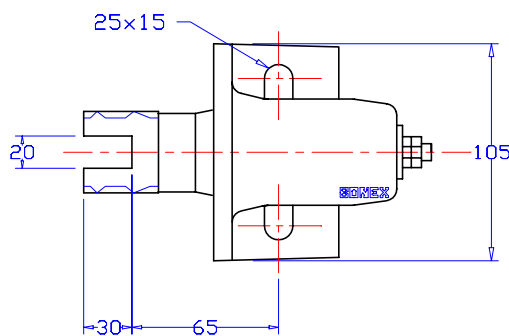

Counterweight cast iron guide shoe T856

Coulisseau en fonte pour contrepoids T856

Pattino di ghisa per contrappeso T856

load	guides	weight
portée	guides	poids
portata	guide	peso
1000 Kg	6:9 mm	3 Kg

Cod. AATP-PG85

Cast iron shoe T300

Coulisseau en fonte T300

Pattino di ghisa T300

load	guides	weight
portée	guides	poids
portata	guide	peso
1000 Kg	6:12mm	4 Kg

Cod. AATP-PG30