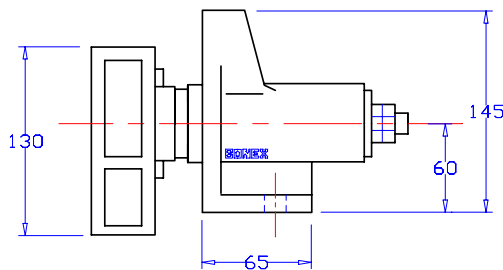

Counterweight cast iron guide shoe T856

Coulisseau en fonte pour contrepoids T856

Pattino di ghisa per contrappeso T856

load	guides	weight
portée	guides	poids
portata	guide	peso
1000 Kg	6:9 mm	3 Kg

Cod. AATP-PG85

Cast iron shoe T300

Coulisseau en fonte T300

Pattino di ghisa T300

load	guides	weight
portée	guides	poids
portata	guide	peso
1000 Kg	6:12mm	4 Kg

Cod. AATP-PG30