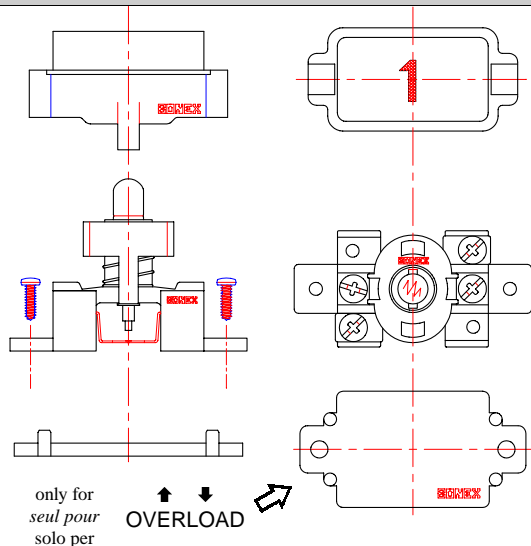

Complete lighting button "type B"

Bouton lumineux "type B" complet

Pulsante luminoso "tipo B" completo

Complete lighting button "type B" (braille)

Bouton lumineux "type B" complet (braille)

Pulsante luminoso "tipo B" completo (braille)

Type	V	Cod.	V	Cod.
without digit	12	APUC-PBN22	24	APUC-PBN42
with digit	12	APUC-PBN24	24	APUC-PBN44
	0	APUC-PBN39	0	APUC-PBN39
STOP	0	APUC-PBN38	0	APUC-PBN38
OVERLOAD	12	APUC-PBN26	24	APUC-PBN46

Type	V	Cod.	V	Cod.
without digit	12	APUC-PBB22	24	APUC-PBB42
with digit	12	APUC-PBB24	24	APUC-PBB44
	0	APUC-PBB39	0	APUC-PBB39
STOP	0	APUC-PBB38	0	APUC-PBB38
OVERLOAD	12	APUC-PBB26	24	APUC-PBB46