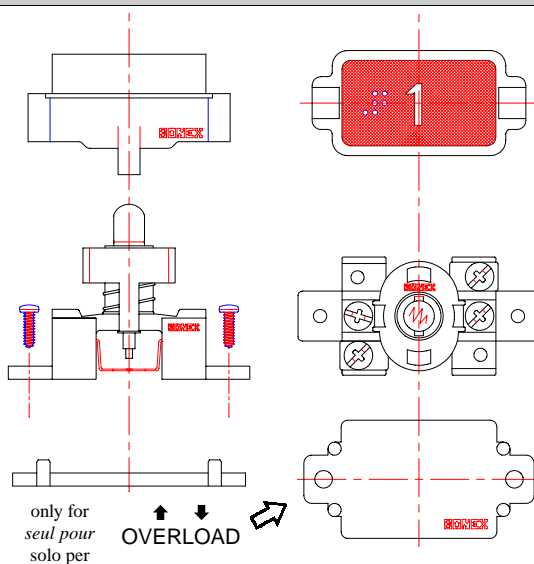

Complete lighting button "type B"

Bouton lumineux "type B" complet

Pulsante luminoso "tipo B" completo

Complete lighting button "type B" (braille)

Bouton lumineux "type B" complet (braille)

Pulsante luminoso "tipo B" completo (braille)

Type	V	Cod.	V	Cod.
without digit	12	APUC-PBN22	24	APUC-PBN42
with digit	12	APUC-PBN24	24	APUC-PBN44
	0	APUC-PBN39	0	APUC-PBN39
STOP	0	APUC-PBN38	0	APUC-PBN38
OVERLOAD	12	APUC-PBN26	24	APUC-PBN46

Type	V	Cod.	V	Cod.
without digit	12	APUC-PBB22	24	APUC-PBB42
with digit	12	APUC-PBB24	24	APUC-PBB44
	0	APUC-PBB39	0	APUC-PBB39
STOP	0	APUC-PBB38	0	APUC-PBB38
OVERLOAD	12	APUC-PBB26	24	APUC-PBB46