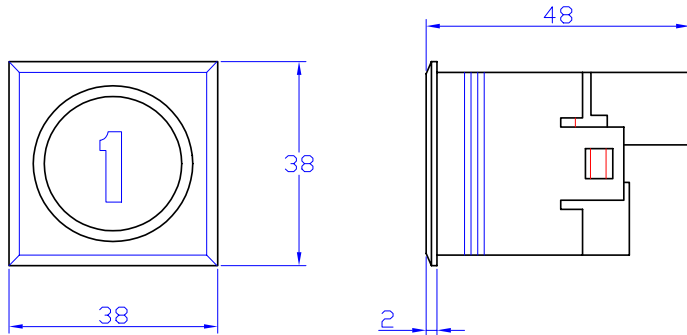

Lighting buttons "type E"

Boutons lumineux "type E"

Pulsanti luminosi "tipo E"

Type	Cod.	
	12V	24V
without digit	APUE-PBT22	APUE-PBT42
with digit	APUE-PBT24	APUE-PBT44
	APUE-PBT39	APUE-PBT39
STOP	APUE-PBT38	APUE-PBT38
OVERLOAD	APUE-PBT26	APUE-PBT46