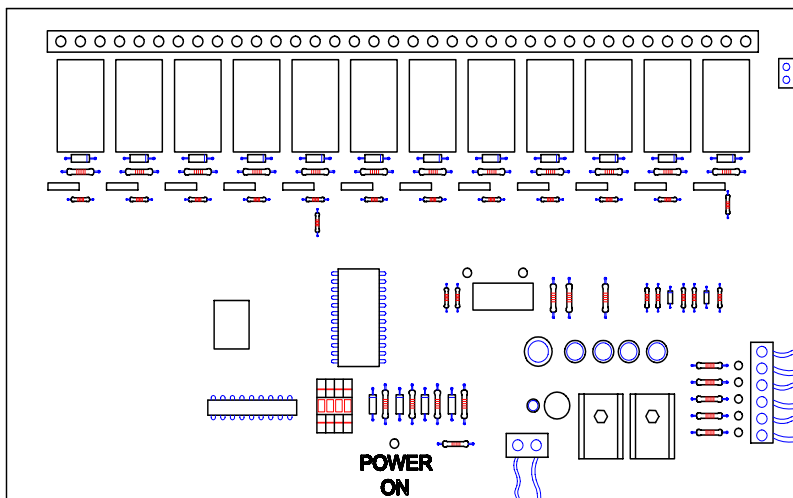

Electronic selector 12/24Vcc - 60Vdc

SONEX

Stops Arrêts Fermate	Cod.
6	AQMS-SE06
10	AQMS-SE10
12	AQMS-SE12
16	AQMS-SE16

SIL electric selectors 60Vdc

SONEX

Stops Arrêts Fermate	Cod.
6	AQML-SE06
8	AQML-SE08
10	AQML-SE10
12	AQML-SE12