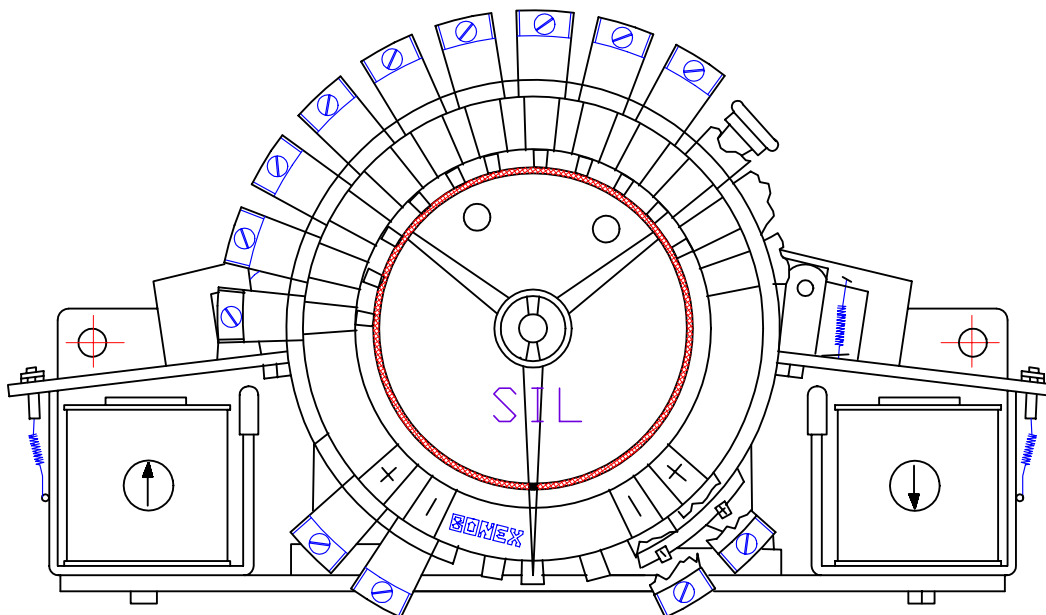

Electronic selector 12/24Vcc - 60Vdc

SONEX

Stops Arrêts Fermate	Cod.
6	AQMS-SE06
10	AQMS-SE10
12	AQMS-SE12
16	AQMS-SE16

SIL electric selectors 60Vdc

SONEX

Stops Arrêts Fermate	Cod.
6	AQML-SE06
8	AQML-SE08
10	AQML-SE10
12	AQML-SE12