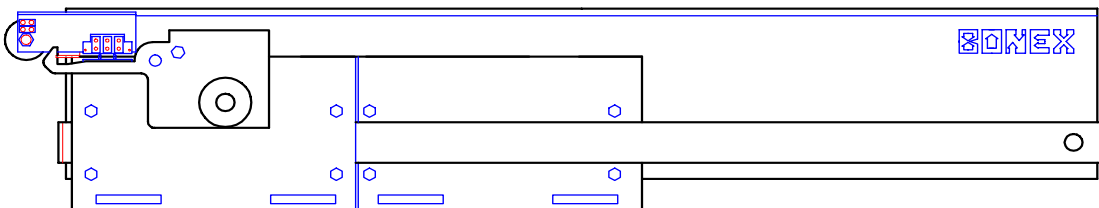

opening - ouverture - apertura

700 800 900 1000 1100 1200 300 1400

Cod.	APAD-SS70	APAD-SS80	APAD-SS90	APAD-SSA0	APAD-SSB0	APAD-SSC0	APAD-SSD0	APAD-SSE0
------	-----------	-----------	-----------	-----------	-----------	-----------	-----------	-----------

Side opening 2 panels top tracks (left) with sill and accessories

Suspensions pour ouverture laterale gauche 2 panneaux avec seuil et accessoires

Sospensioni per apertura telescopica sinistra (CD) 2 ante con soglia e accessori