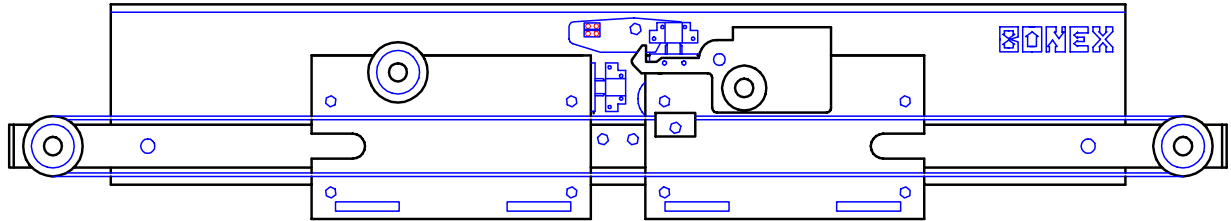

Centre opening 2 panels top tracks with sill and accessories

Suspensions pour ouverture centrale 2 panneaux avec seuil et accessoires

Sospensioni per apertura centrale a 2 ante con soglia e accessori

opening - ouverture - apertura

700 800 900 1000 1100 1200 1300 1400

Cod.	APAD-SC70	APAD-SC80	APAD-SC90	APAD-SCA0	APAD-SCB0	APAD-SCC0	APAD-SCD0	APAD-SCE0
------	-----------	-----------	-----------	-----------	-----------	-----------	-----------	-----------

Side opening 2 panels top tracks (right) with sill and accessories

Suspensions pour ouverture laterale droite 2 panneaux avec seuil et accessoires

Sospensioni per apertura telescopica destra (CS) 2 ante con soglia e accessori