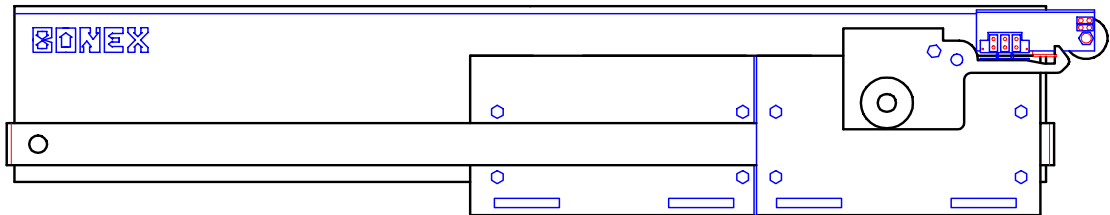

Centre opening 2 panels top tracks with sill and accessories

Suspensions pour ouverture centrale 2 panneaux avec seuil et accessoires

Sospensioni per apertura centrale a 2 ante con soglia e accessori

opening - ouverture - apertura

700 800 900 1000 1100 1200 1300 1400

Cod.	APAD-SC70	APAD-SC80	APAD-SC90	APAD-SCA0	APAD-SCB0	APAD-SCC0	APAD-SCD0	APAD-SCE0
------	-----------	-----------	-----------	-----------	-----------	-----------	-----------	-----------

Side opening 2 panels top tracks (right) with sill and accessories

Suspensions pour ouverture laterale droite 2 panneaux avec seuil et accessoires

Sospensioni per apertura telescopica destra (CS) 2 ante con soglia e accessori