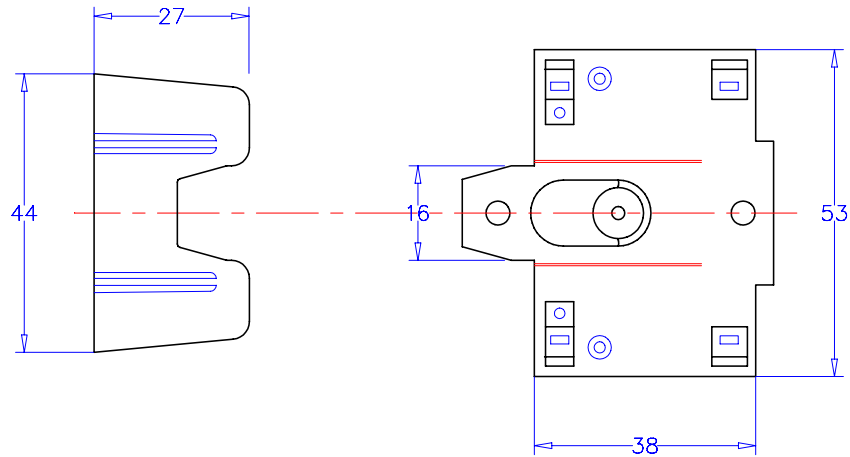

Mechanical interlock type A (max 32A) (telemecanique)

Condamnation type A (max 32A) (telemecanique)

Interblocco meccanico tipo A (max 32A) (telemecanique)

Cod. ATRE-IM02

Mechanical interlock type B (max 65A) (telemecanique)

Condamnation type B (max 65A) (telemecanique)

Interblocco meccanico tipo B (max 65A) (telemecanique)

Cod. ATRE-IM04