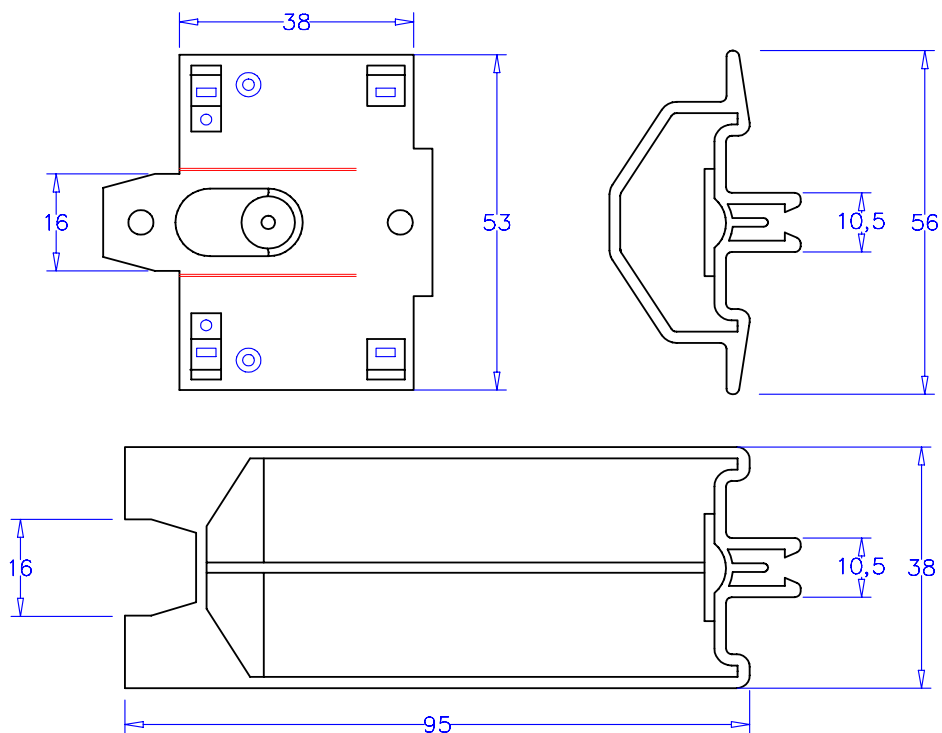

Mechanical interlock type A (max 32A) (telemecanique)

Condamnation type A (max 32A) (telemecanique)

Interblocco meccanico tipo A (max 32A) (telemecanique)

Cod. ATRE-IM02

Mechanical interlock type B (max 65A) (telemecanique)

Condamnation type B (max 65A) (telemecanique)

Interblocco meccanico tipo B (max 65A) (telemecanique)

Cod. ATRE-IM04