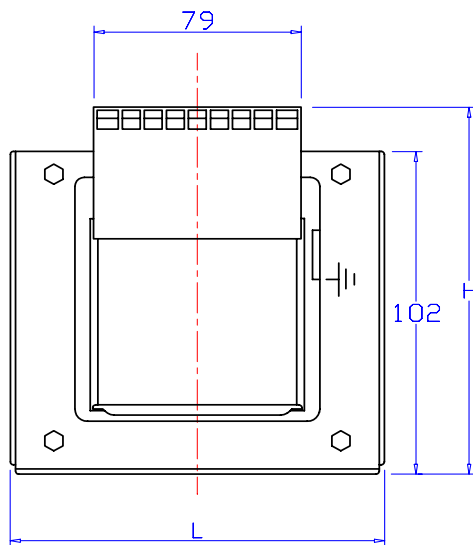

Single phase transformers

Transformateurs monophasés

Trasformatori monofase

<i>L</i>	<i>P</i>	<i>H</i>	<i>weight</i> (Kg)	<i>VA</i>	<i>Primary</i>	<i>Secondary</i>	<i>Cod.</i>
122	108	107	4,8	400	230/400V-50/60Hz	0-12/24 0-55/65 0-65/75/90/125	AQMT-TR40
122	108	122	5,3	500	230/400V-50/60Hz	0-12/24 0-55/65 0-65/75/90/125	AQMT-TR50
152	150	126	7,5	600	230/400V-50/60Hz	0-12/24 0-55/65 0-65/75/90/125	AQMT-TR60
152	150	136	8,0	700	230/400V-50/60Hz	0-12/24 0-55/65 0-65/75/90/125	AQMT-TR70