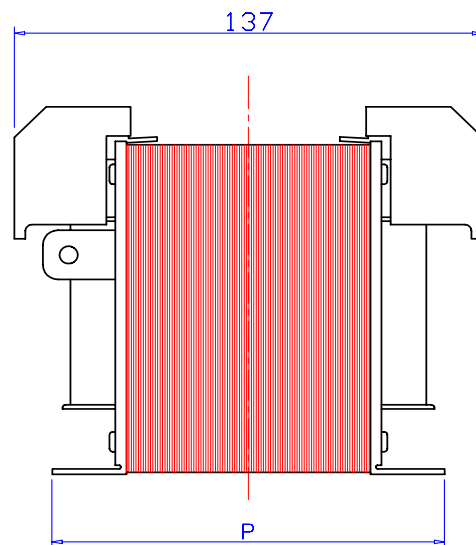

Single phase transformers

Transformateurs monophasés

Trasformatori monofase

<i>L</i>	<i>P</i>	<i>H</i>	<i>weight</i> (Kg)	<i>VA</i>	<i>Primary</i>	<i>Secondary</i>	<i>Cod.</i>
122	108	107	4,8	400	230/400V-50/60Hz	0-12/24 0-55/65 0-65/75/90/125	AQMT-TR40
122	108	122	5,3	500	230/400V-50/60Hz	0-12/24 0-55/65 0-65/75/90/125	AQMT-TR50
152	150	126	7,5	600	230/400V-50/60Hz	0-12/24 0-55/65 0-65/75/90/125	AQMT-TR60
152	150	136	8,0	700	230/400V-50/60Hz	0-12/24 0-55/65 0-65/75/90/125	AQMT-TR70