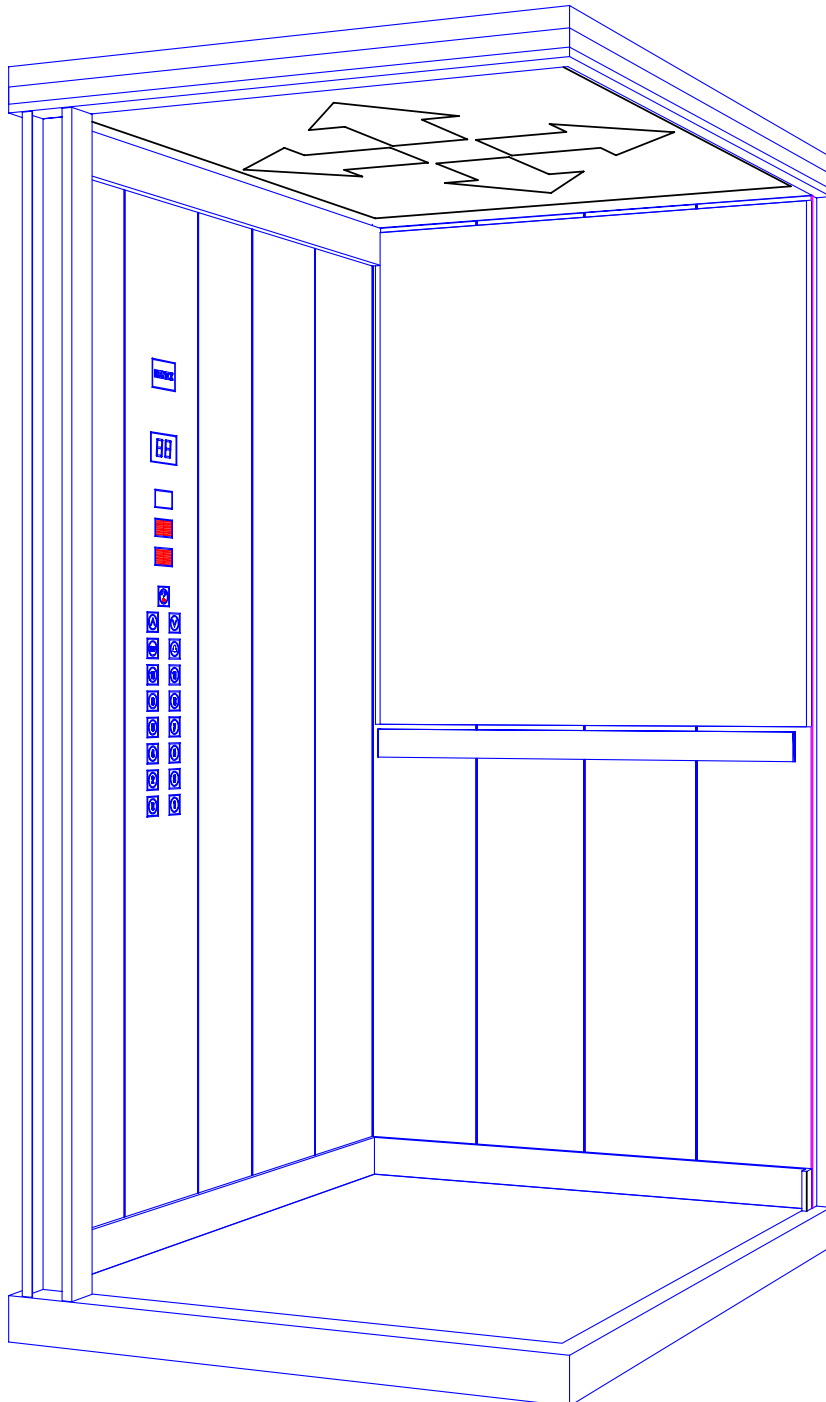

Standard car

Cabine standard

Cabina standard

Stainless steel cover

Revêtement en acier inoxydable

Rivestimento in acciaio inox

Cod.	Mq.
CCBN-I04	0,00 < mq ≤ 1,00
CCBN-I05	1,00 < mq ≤ 1,25
CCBN-I06	1,25 < mq ≤ 1,50
CCBN-I08	1,50 < mq ≤ 1,68
CCBN-I10	1,68 < mq ≤ 2,10
CCBN-I12	2,10 < mq ≤ 2,52
CCBN-I14	2,52 < mq ≤ 2,94
CCBN-I16	2,94 < mq ≤ 3,36
CCBN-I18	3,36 < mq ≤ 3,78

Formica cover

Revêtement en formica

Rivestimento in formica

Cod.	Mq.
CCBN-L04	0,00 < mq ≤ 1,00
CCBN-L05	1,00 < mq ≤ 1,25
CCBN-L06	1,25 < mq ≤ 1,50
CCBN-L08	1,50 < mq ≤ 1,68
CCBN-L10	1,68 < mq ≤ 2,10
CCBN-L12	2,10 < mq ≤ 2,52
CCBN-L14	2,52 < mq ≤ 2,94
CCBN-L16	2,94 < mq ≤ 3,36
CCBN-L18	3,36 < mq ≤ 3,78