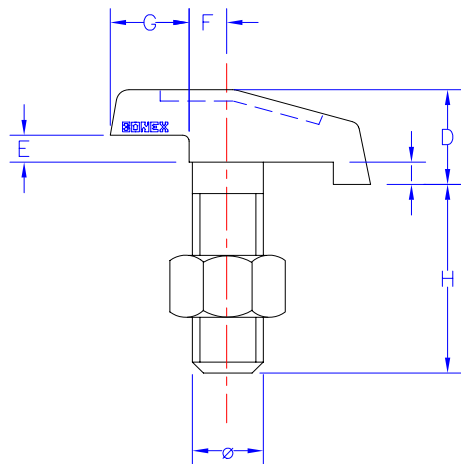

Clamps for guides

Brides pour guides

Bride per guide

Type	Ø	D	E	F	G	H	I	guide rails guides guide	weight (gr.) poids (gr.) peso (gr.)	Cod. BONEX
T1	M10	12.0	5.5	5.0	11	23	2	T45/A, T50/A	60	CBRP-05
T2	M12	15.0	7.3	6.5	13	27	3	T70-2/A, T70-1/A, T75-3/A, T82/A, T75-3/B	100	CBRP-10
T3	M14	18.5	9.5	8.0	13	34	4	T89/A, T89/B, T90/A, T90/B	150	CBRP-15
T4	M16	20.5	10.5	8.5	15	40	4	T125/A, T125/B, T127-1/B	280	CBRP-20
T5	M18	23.0	13	11	17	42	4	T127-2/B	320	CBRP-25