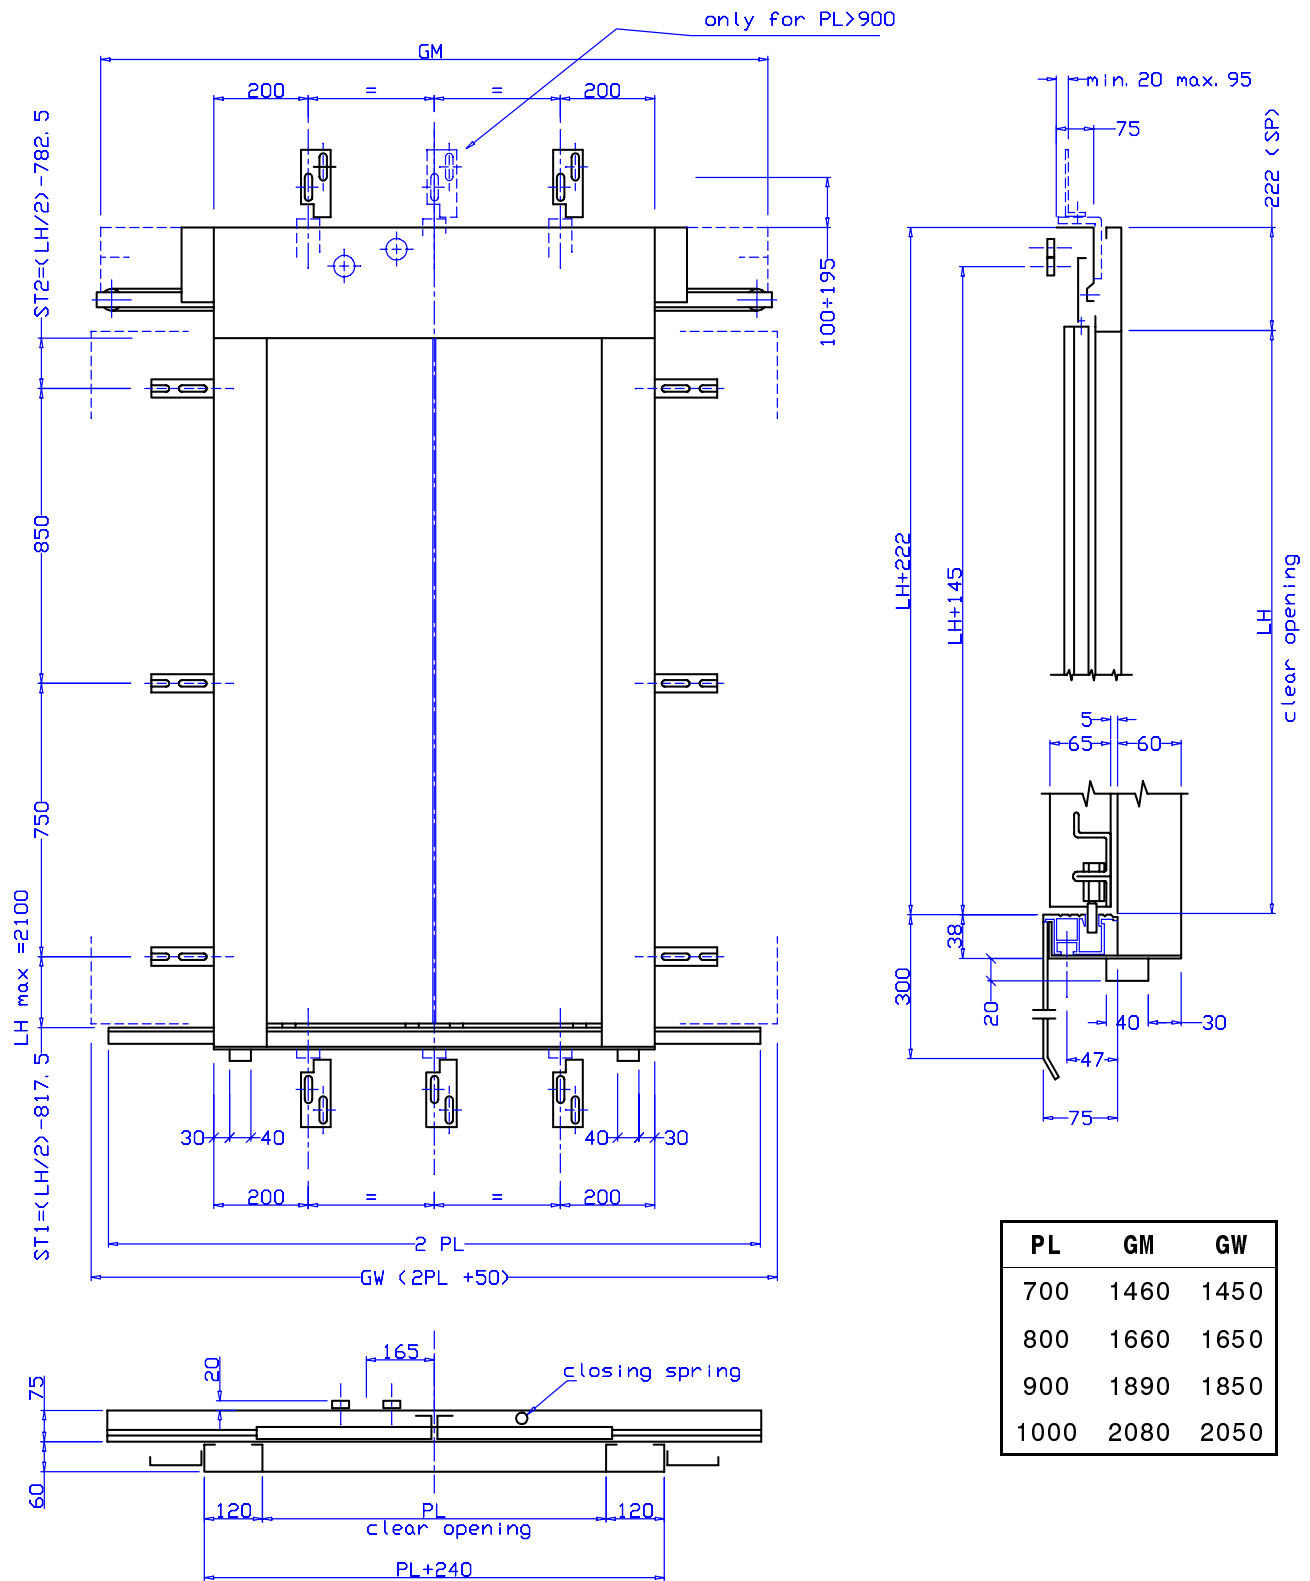

Selcom 3201-Hydra automatic landing door, centre opening, 2 panels (with frame)

Portes automatiques Selcom 3201-Hydra, ouverture centrale, 2 panneaux (avec encadrement)

Porta automatica di piano Selcom 3201-Hydra, due ante opposte (con telaio)

PL	GM	GW
700	1460	1450
800	1660	1650
900	1890	1850
1000	2080	2050

TYPE - TYPE - TIPO	PL=700	PL=800	PL=900	PL=1000
anti-rust - antirouille - antiruggine	CPAS-PCO7A	CPAS-PCO8A	CPAS-PCO9A	CPAS-PCOAA
stainless steel-acier inoxydable-acciaio inox	CPAS-PCO7I	CPAS-PCO8I	CPAS-PCO9I	CPAS-PCOAI