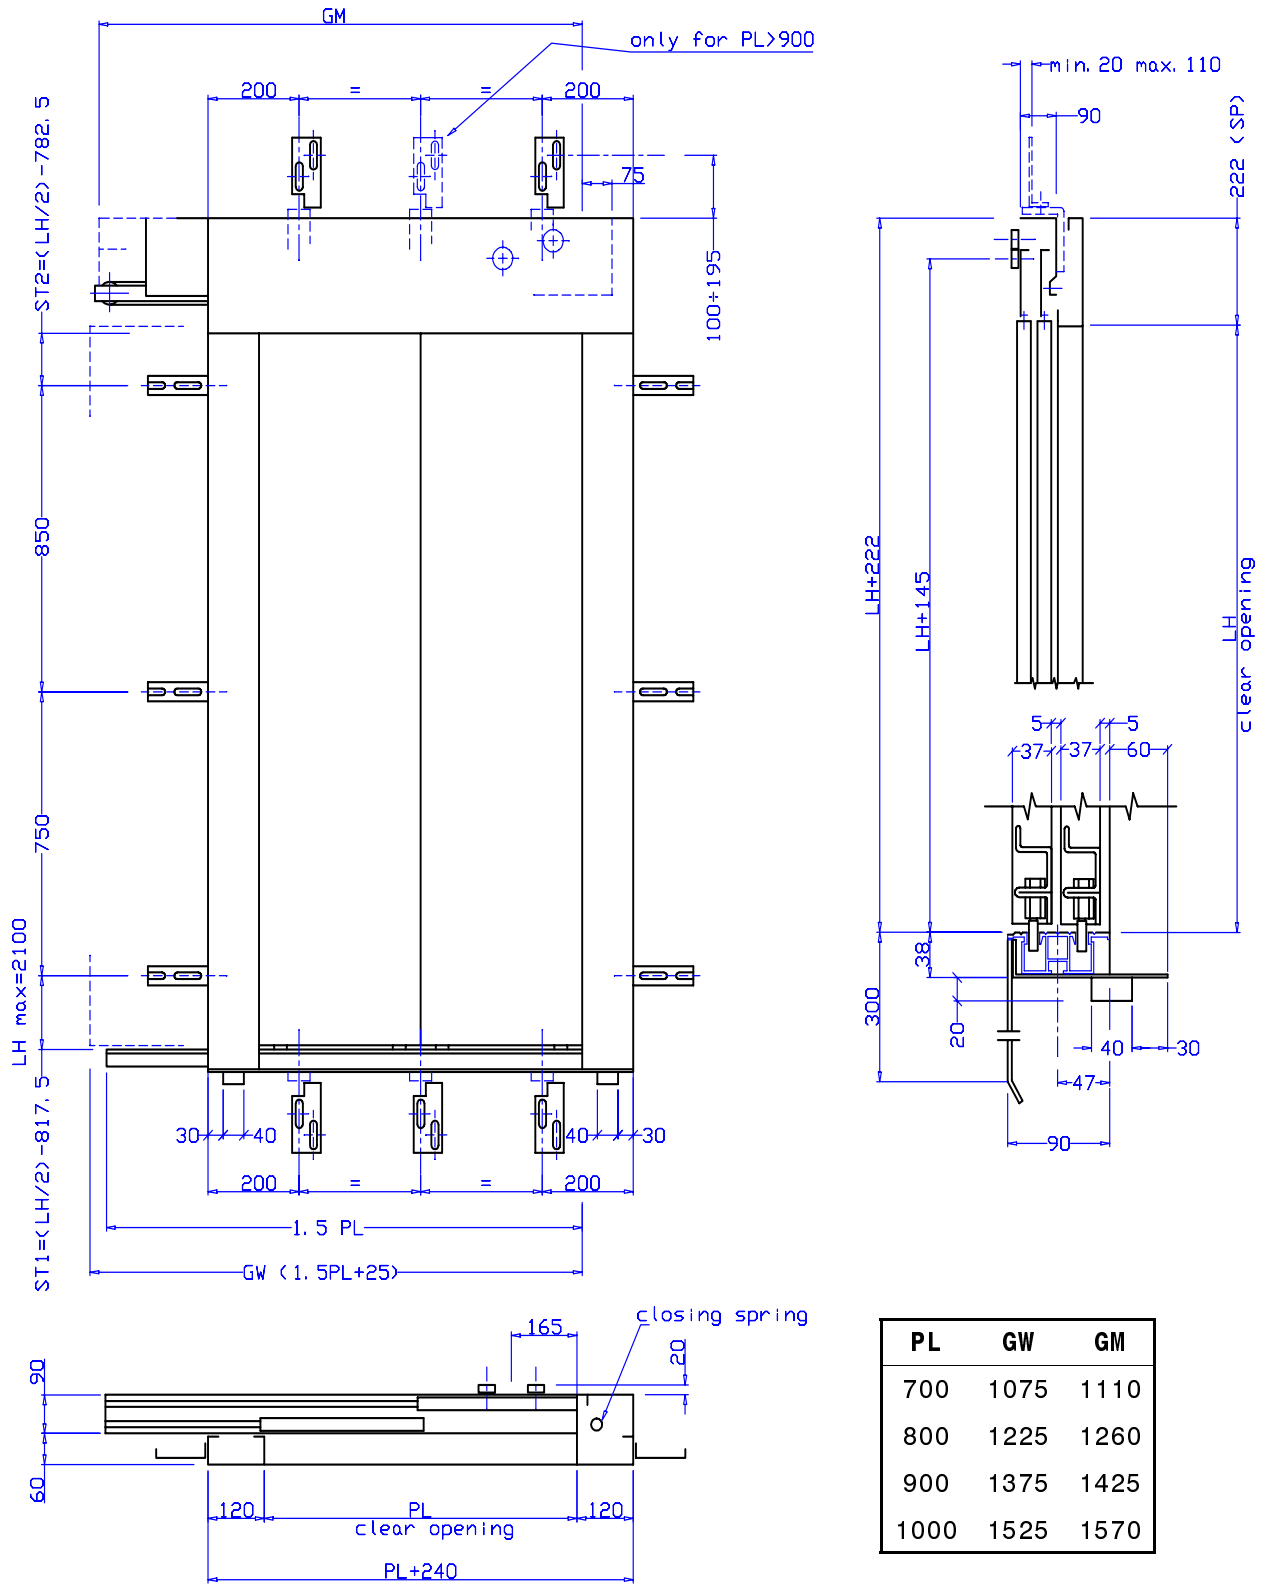

Selcom 3201-Hydra automatic landing door, side opening (right), 2 panels (with frame)

Portes automatiques Selcom 3201-Hydra, ouverture laterale (droite), 2 panneaux (avec encadrement)

Porta automatica di piano Selcom 3201-Hydra, 2 ante telescopiche (CS) (con telaio)

PL	GW	GM
700	1075	1110
800	1225	1260
900	1375	1425
1000	1525	1570

TYPE - TYPE - TIPO	OPENING	PL=700	PL=800	PL=900	PL=1000
anti-rust - antirouille antiruggine	D/R	CPAS-PDO7A	CPAS-PDO8A	CPAS-PDO9A	CPAS-PDOAA
	S/L	CPAS-PSO7A	CPAS-PSO8A	CPAS-PSO9A	CPAS-PSOAA
stainless steel - acier inoxydable - acciaio inox	D/R	CPAS-PDO7I	CPAS-PDO8I	CPAS-PDO9I	CPAS-PDOAI
	S/L	CPAS-PSO7I	CPAS-PSO8I	CPAS-PSO9I	CPAS-PSOAI