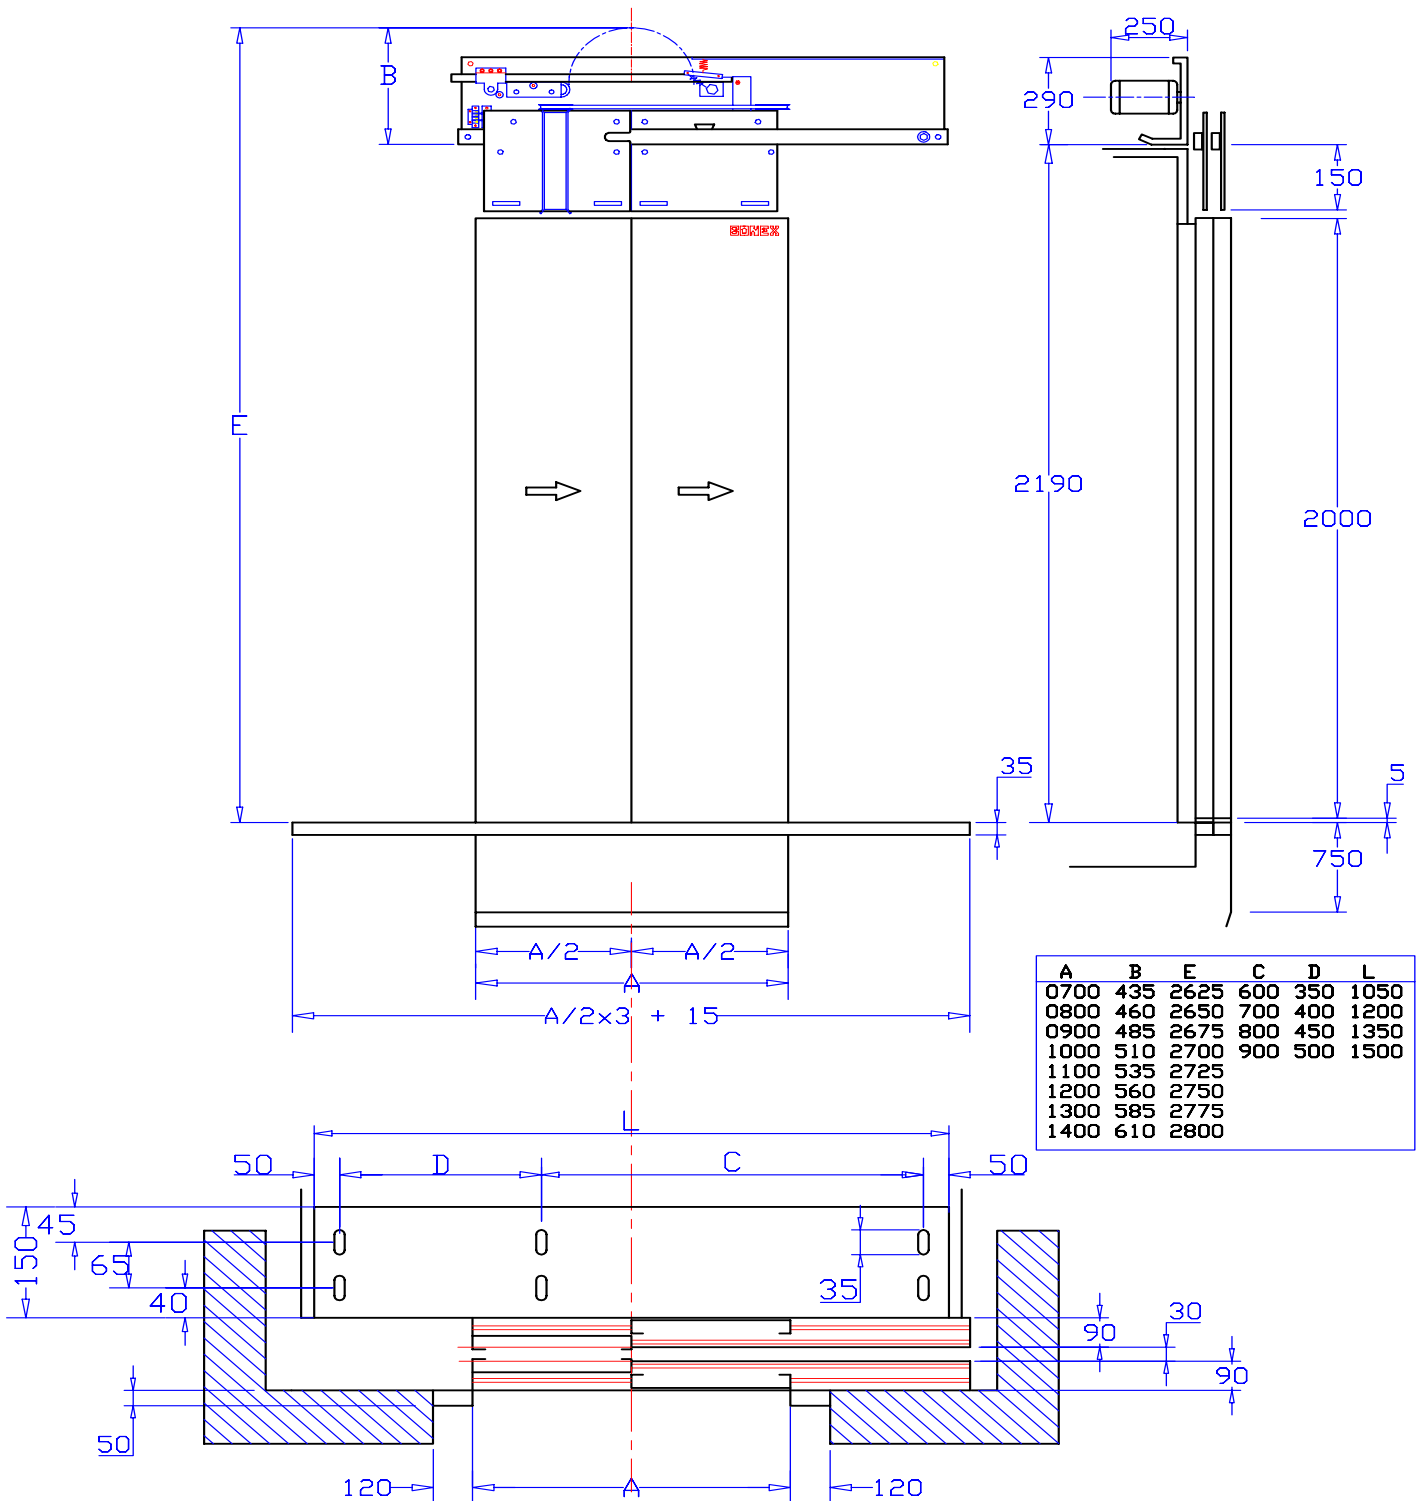

Automatic car door, side opening (right), 2 panels

Portes automatiques de cabine, ouverture laterale (droite), 2 panneaux

Porta automatica di cabina 2 ante telescopiche (CS)

TYPE - TYPE - TIPO	Hz	A=700	A=800	A=900	A=1000
anti-rust - antirouille - antiruggine	50	CPAD-CS57A	CPAD-CS58A	CPAD-CS59A	CPAD-CS5AA
stainless steel-acier inoxydable-acciaio inox	50	CPAD-CS57I	CPAD-CS58I	CPAD-CS59I	CPAD-CS5AI
anti-rust - antirouille - antiruggine	60	CPAD-CS67A	CPAD-CS68A	CPAD-CS69A	CPAD-CS6AA
stainless steel-acier inoxydable-acciaio inox	60	CPAD-CS67I	CPAD-CS68I	CPAD-CS69I	CPAD-CS6AI