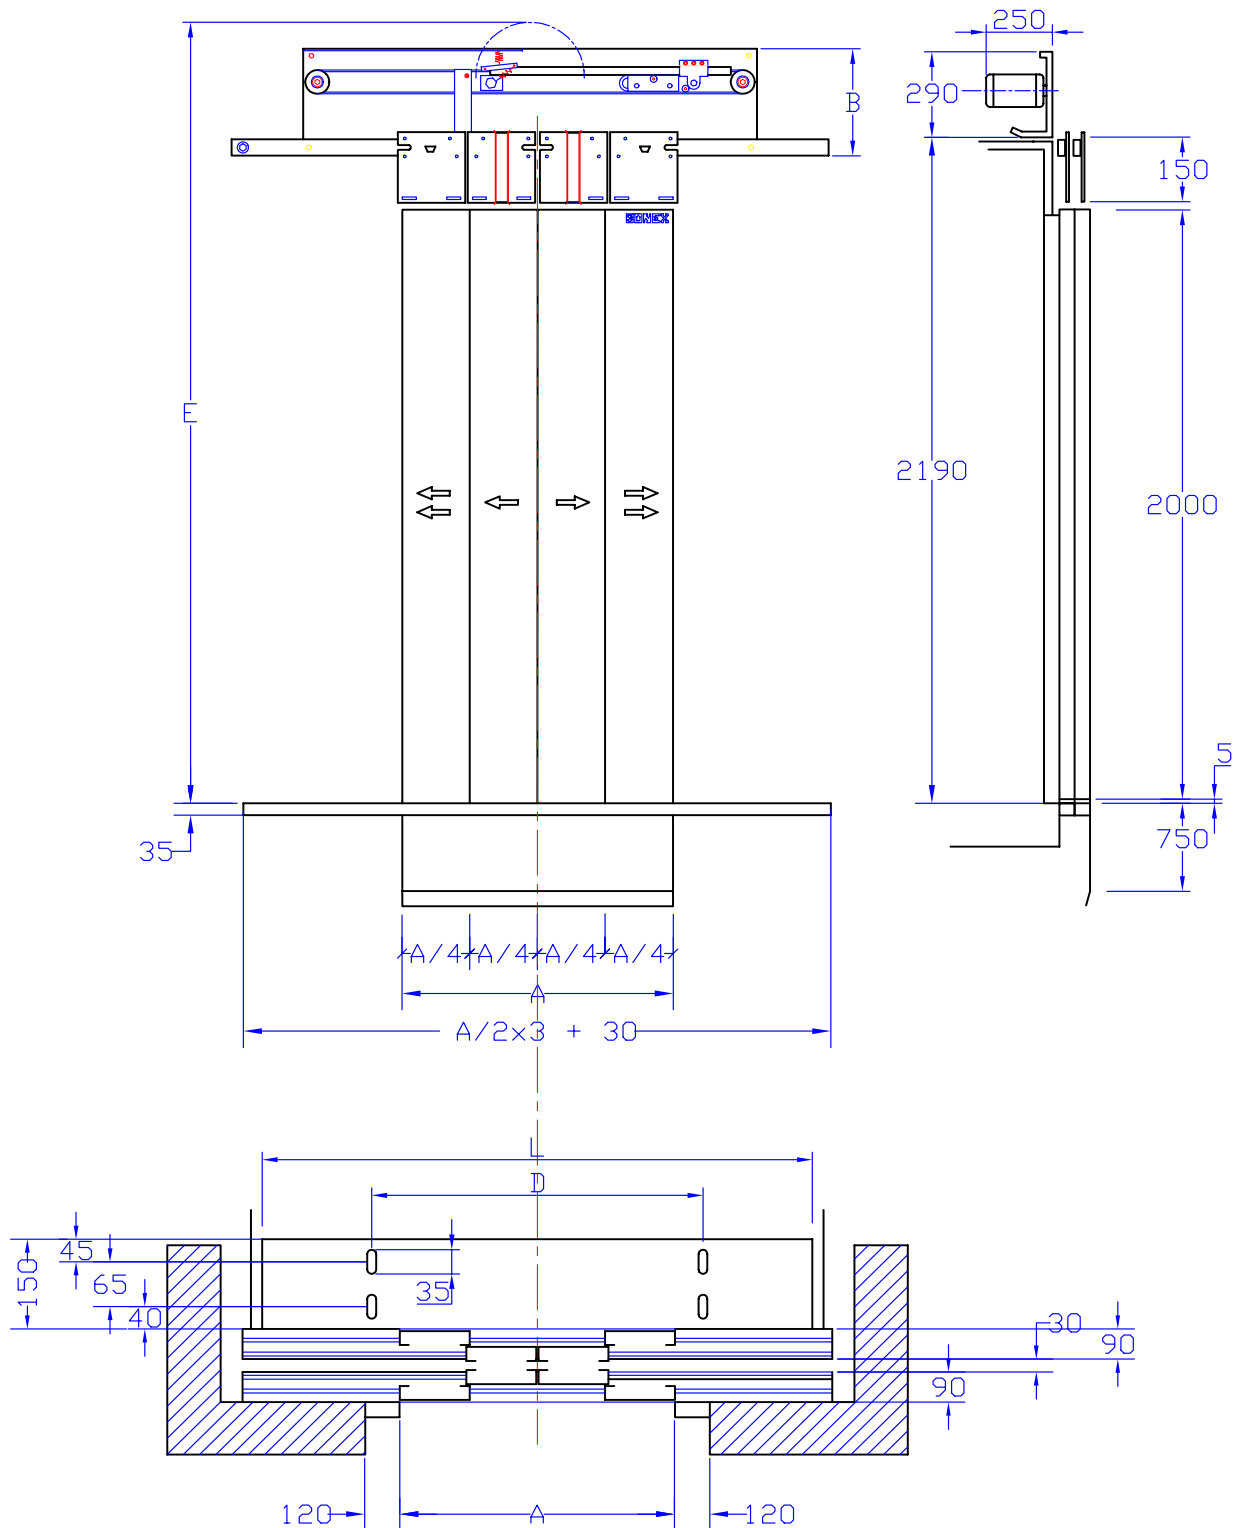

Automatic car door, centre opening, 4 panels

Portes automatiques de cabine, ouverture centrale, 4 panneaux

Porta automatica di cabina 4 ante opposte

TYPE - TYPE - TIPO	Hz	A=700	A=800	A=900	A=1000
anti-rust - antirouille - antiruggine	50	CPAD-CC57A4	CPAD-CC58A4	CPAD-CC59A4	CPAD-CC5AA4
stainless steel-acier inoxydable-acciaio inox	50	CPAD-CC57I4	CPAD-CC58I4	CPAD-CC59I4	CPAD-CC5AI4
anti-rust - antirouille - antiruggine	60	CPAD-CC67A4	CPAD-CC68A4	CPAD-CC69A4	CPAD-CC6AA4
stainless steel-acier inoxydable-acciaio inox	60	CPAD-CC67I4	CPAD-CC68I4	CPAD-CC69I4	CPAD-CC6AI4