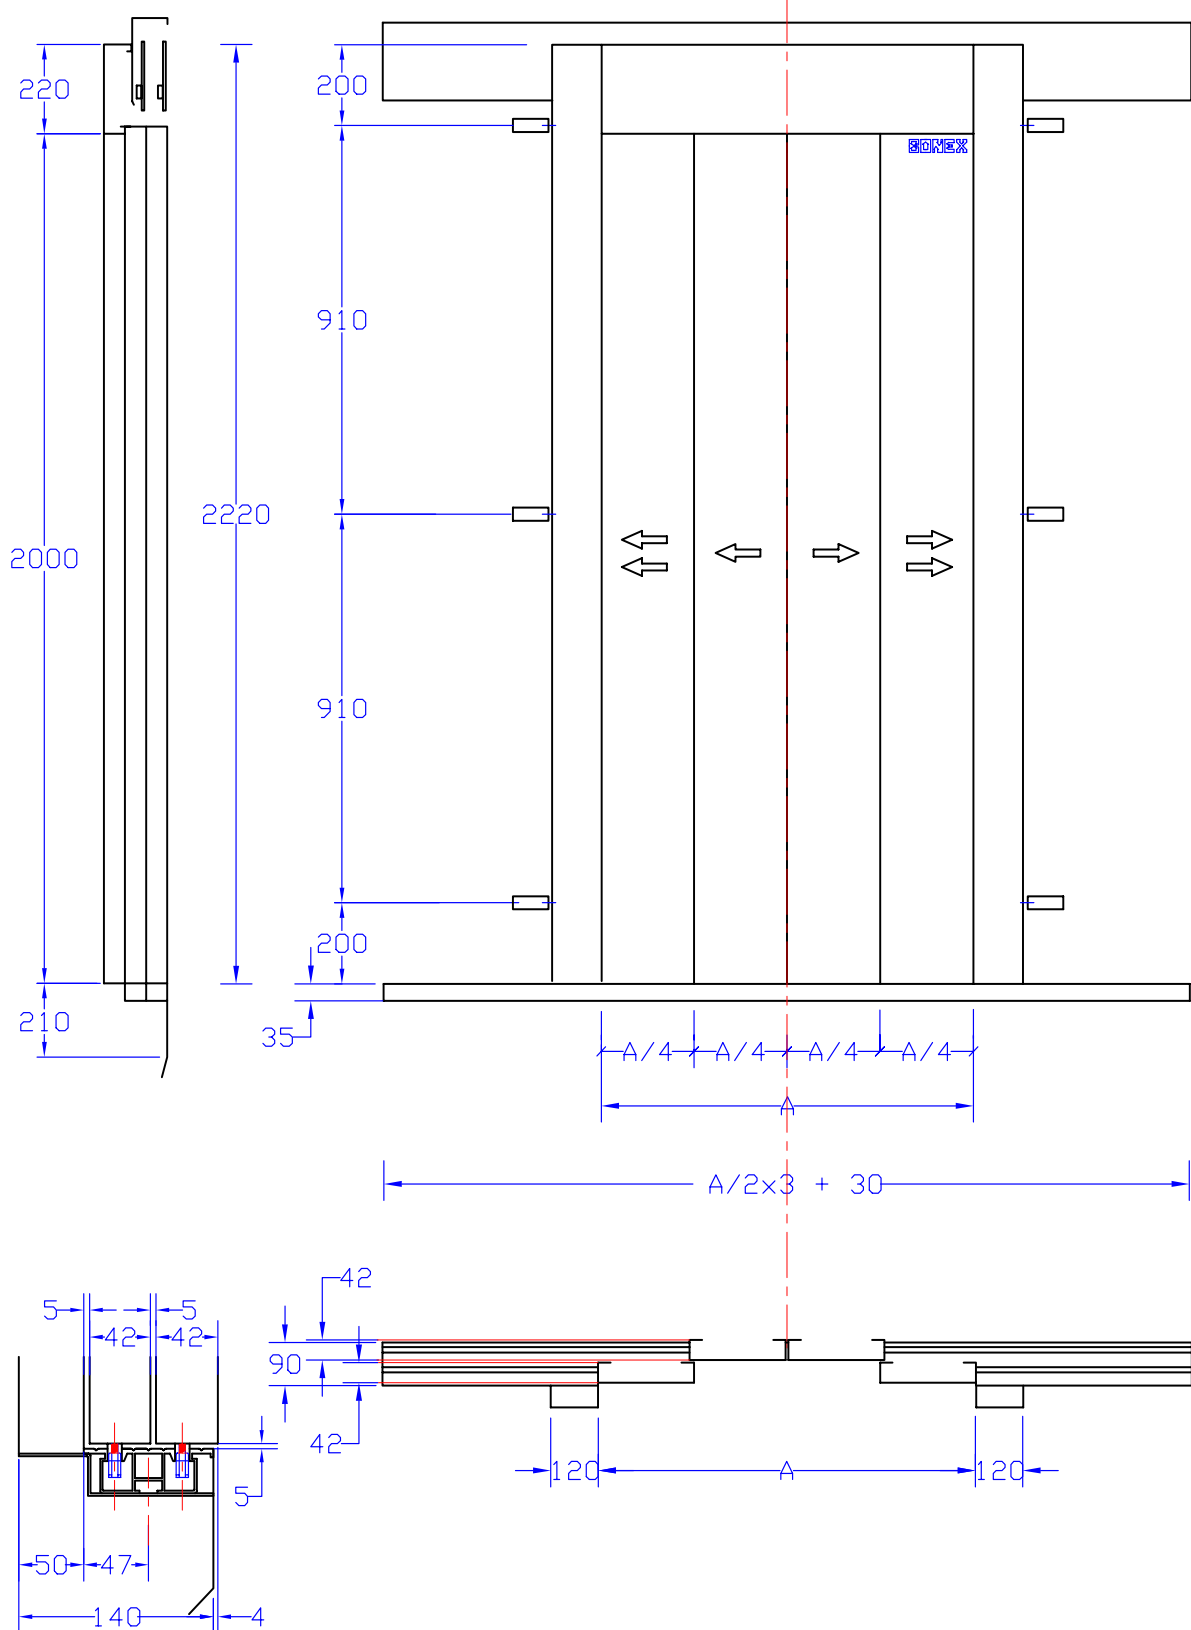

Automatic landing door, centre opening, 4 panels (with frame)

Portes automatiques, ouverture centrale, 4 panneaux (avec encadrement)

Porta automatica di piano 4 ante opposte (con telaio)

TYPE - TYPE - TIPO	A=700	A=800	A=900	A=1000
anti-rust - antirouille - antiruggine	CPAD-PCO7A4	CPAD-PCO8A4	CPAD-PCO9A4	CPAD-PCOAA4
stainless steel-acier inoxydable-acciaio inox	CPAD-PCO7I4	CPAD-PCO8I4	CPAD-PCO9I4	CPAD-PCOAI4