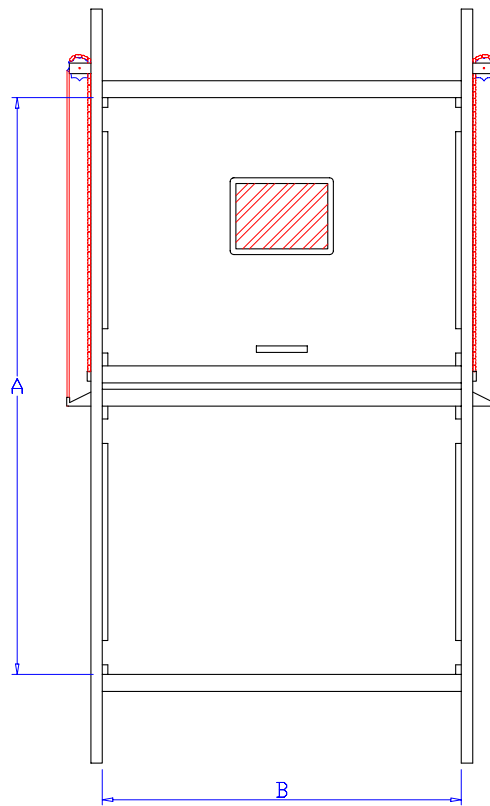

Vertical bi-parting doors for lift

Porte 2 panneaux vertical pour monte-charge

Sportello a doppia ghigliottina per montacarichi

Cod. CPGO-PA04

Vertical bi-parting doors for service lift

Porte 2 panneaux vertical pour monte-plats

Sportello a doppia ghigliottina per montavivande

Finishing	Cod.
plate	CMVO-PA04
stainless steel	CMVO-PI04

Car for service lift

Capine pour monte-plats

Cabina per montavivande

Finishing	Cod.
plate	CMVO-CA04
stainless steel	CMVO-CI04