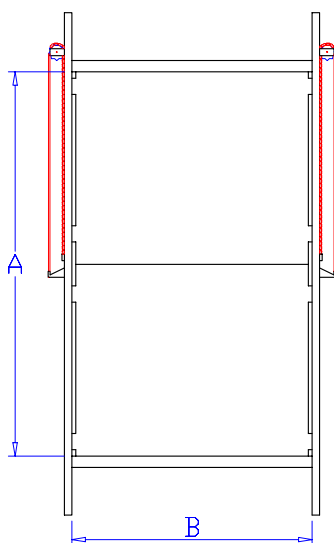

Vertical bi-parting doors for lift

Porte 2 panneaux vertical pour monte-charge

Sportello a doppia ghigliottina per montacarichi

Cod. CPGO-PA04

Vertical bi-parting doors for service lift

Porte 2 panneaux vertical pour monte-plats

Sportello a doppia ghigliottina per montavivande

Finishing	Cod.
plate	CMVO-PA04
stainless steel	CMVO-PI04

Car for service lift

Capine pour monte-plats

Cabina per montavivande

Finishing	Cod.
plate	CMVO-CA04
stainless steel	CMVO-CI04