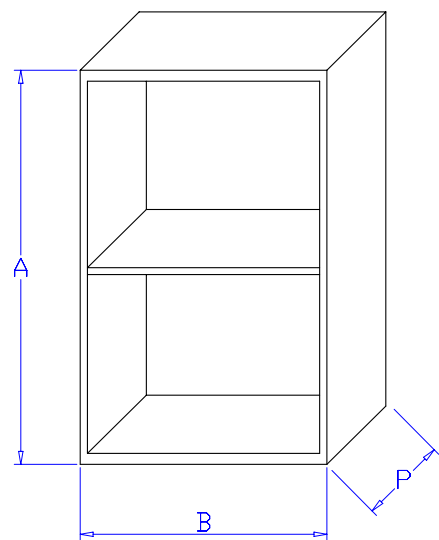

Vertical bi-parting doors for lift

Porte 2 panneaux vertical pour monte-charge

Sportello a doppia ghigliottina per montacarichi

Cod. CPGO-PA04

Vertical bi-parting doors for service lift

Porte 2 panneaux vertical pour monte-plats

Sportello a doppia ghigliottina per montavivande

Finishing	Cod.
plate	CMVO-PA04
stainless steel	CMVO-PI04

Car for service lift

Capine pour monte-plats

Cabina per montavivande

Finishing	Cod.
plate	CMVO-CA04
stainless steel	CMVO-CI04