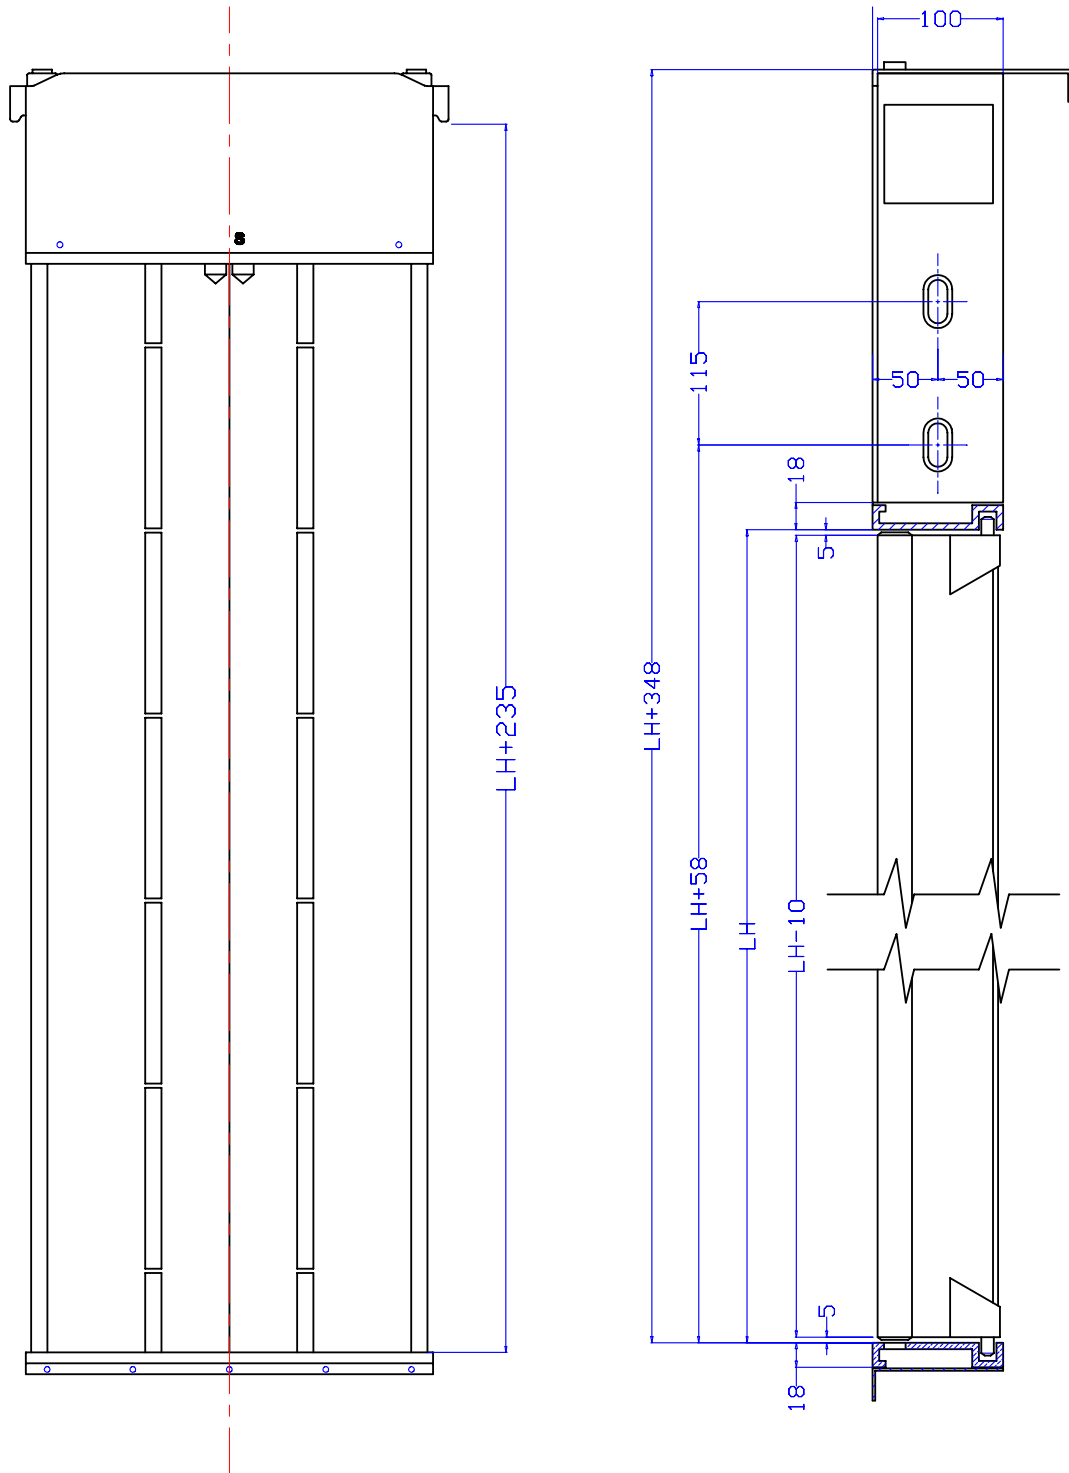

DOORS

PORTES

PORTE

Stainless steel folding door

Porte accordéon pour cabine en acier inoxydable

Porta a soffietto di cabina in acciaio inox

230/400 V 50/60 Hz

PL	H	Hz	Kg	Cod.
700	2000	50	62	CPSS-I70
800	2000	50	69	CPSS-I80
900	2000	50	76	CPSS-I90