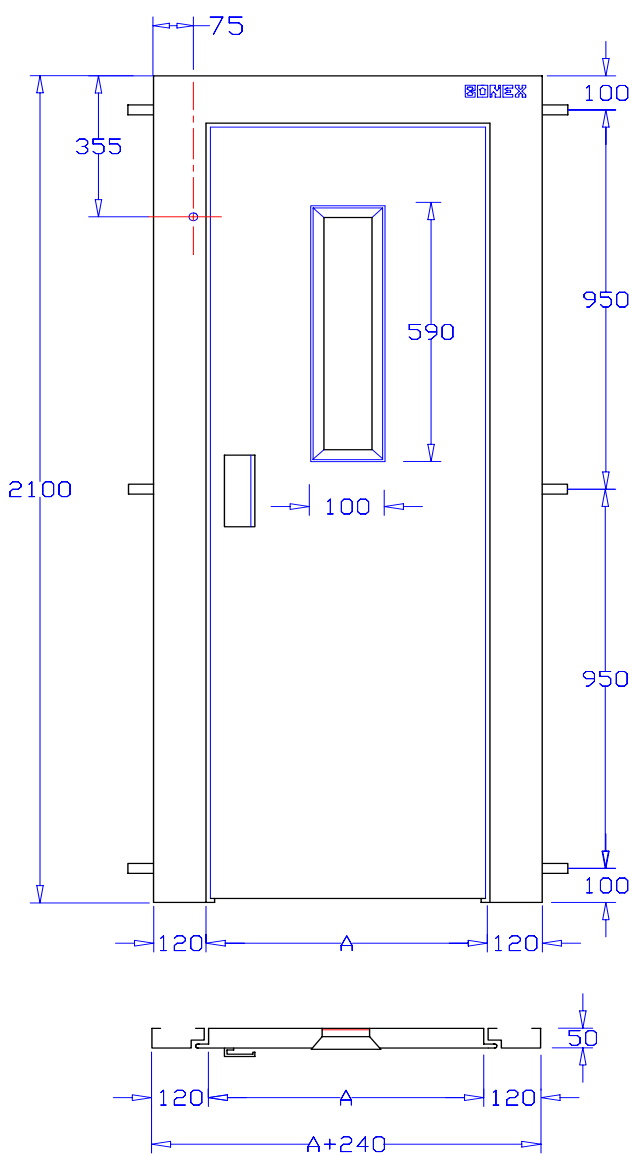

Semiautomatic landing doors

Porte semi-automatique

Porte semiautomatiche di piano

right hinge - *charnière droite* - cerniera destra

left hinge - *charnière gauche* - cerniera sinistra

opening - <i>ouverture</i> - apertura	A=700	A=800
right hinge - <i>charnière droite</i> - cerniera destra	CPBT-1B70	CPBT-1B80
left hinge - <i>charnière gauche</i> - cerniera sinistra	CPBT-1B72	CPBT-1B82