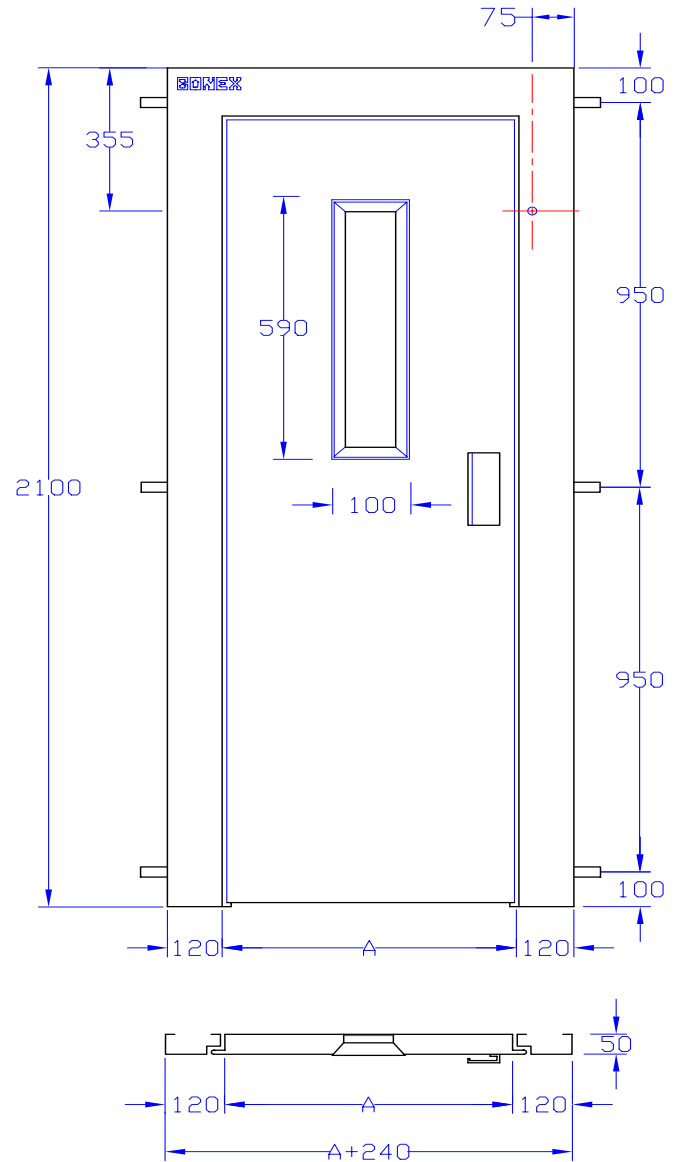

Semiautomatic landing doors

Porte semi-automatique

Porte semiautomatiche di piano

right hinge - *charnière droite* - cerniera destra

left hinge - *charnière gauche* - cerniera sinistra

opening - <i>ouverture</i> - apertura	A=700	A=800
right hinge - <i>charnière droite</i> - cerniera destra	CPBT-1B70	CPBT-1B80
left hinge - <i>charnière gauche</i> - cerniera sinistra	CPBT-1B72	CPBT-1B82