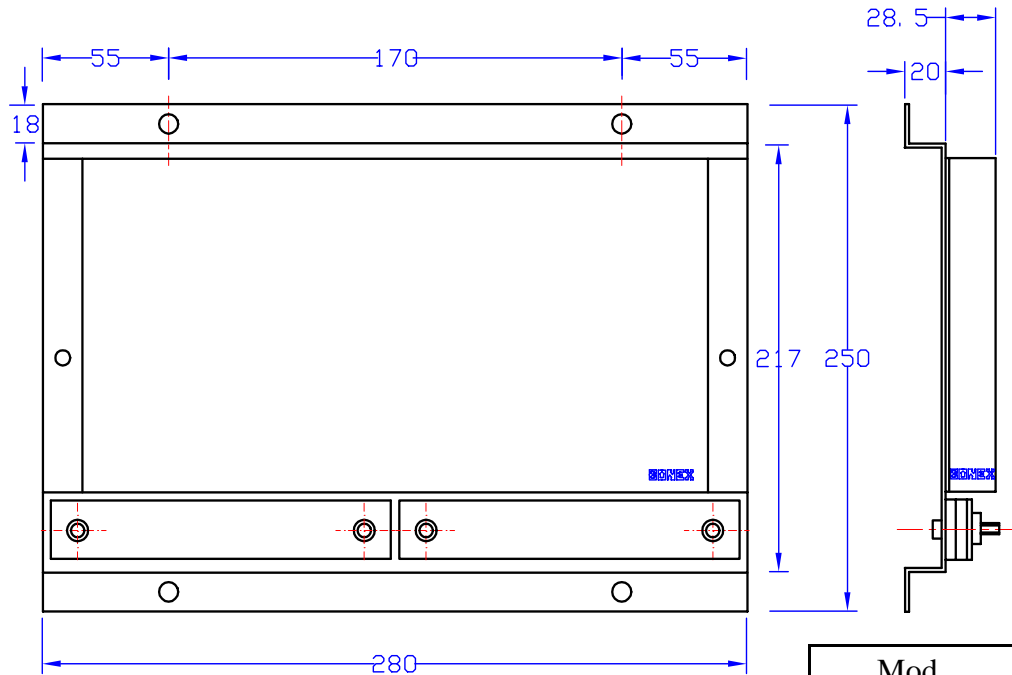

Elettrical terminal boxes (48 terminals)

Boîtes à bornes (48 bornes)

Morsettiera metà corsa (48 morsetti)

Mod.	Cod.
normal	CMCB-05
special	CMCB-10