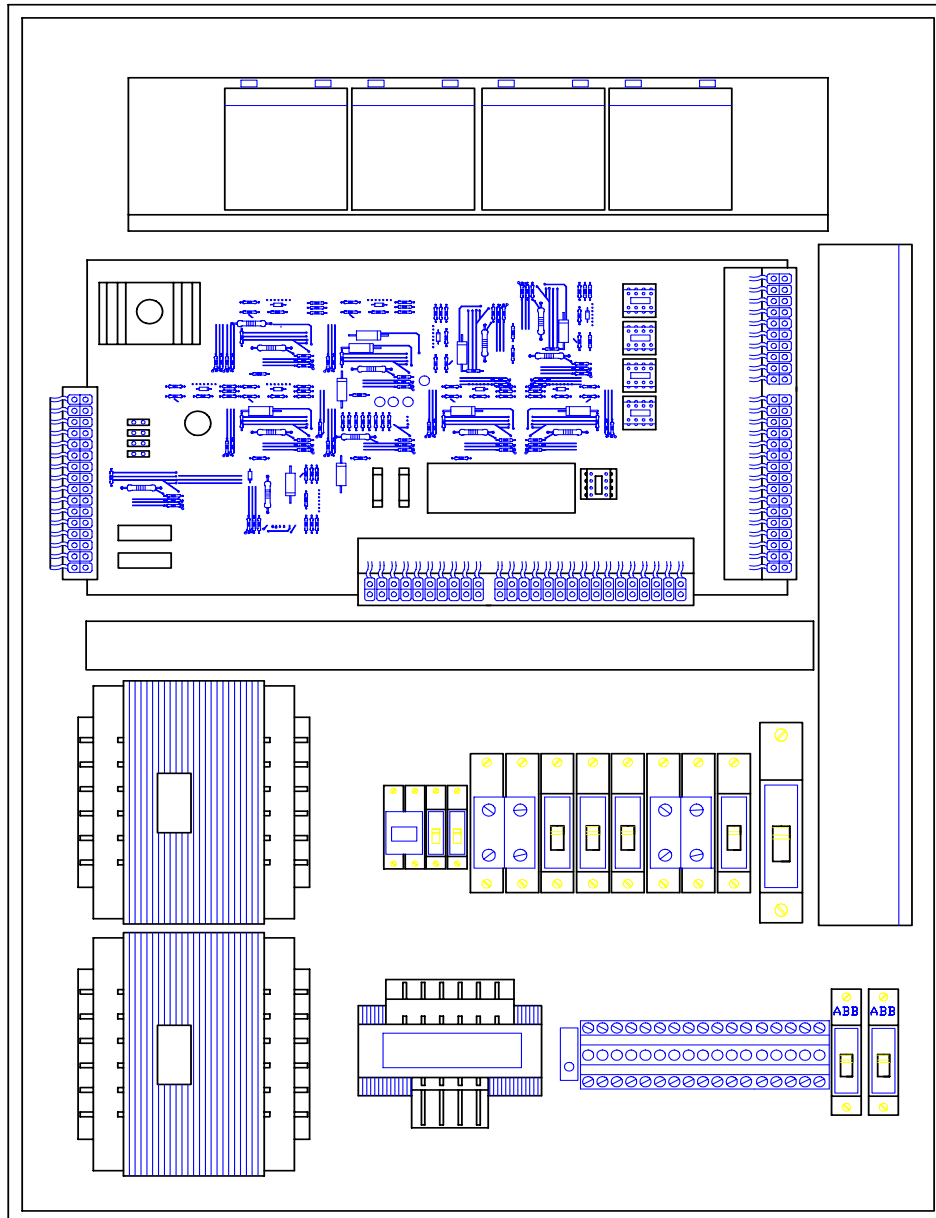

Emergency device for traction lifts (with batteries)

Dispositif de secours pour ascenseurs à câbles (avec batteries)

Dispositivo di emergenza per impianti a fune (con batterie)

Motor power Puissance moteur Potenza motore (HP) 220V / 380V / 415V	Cod.
08 / 13,6 / 15	CDES-D10
12 / 20 / 22,5	CDES-D20
20 / 34 / 37,5	CDES-DR3
27 / 47,7 / 51,8	CDES-DR4