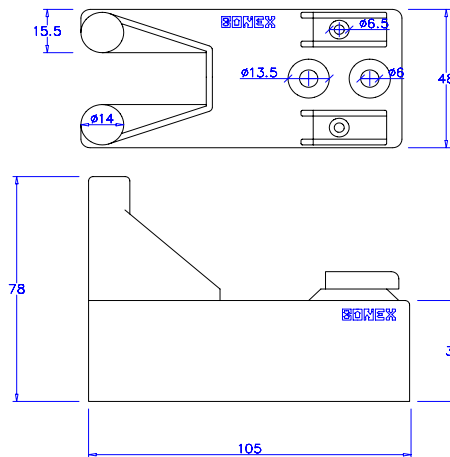

EZ magnetic proximity switch

Impulseur magnétique EZ

Impulsore magnetico EZ

Contacs - Contatti	Cod.
1NA + 1C	CIME-2C
2NA + 1NC	CIME-3C

SIL Magnetic proximity switch (1C)

Impulseur magnétique SIL (1C)

Impulsore magnetico SIL (1C)

Type - Type - Tipo	Cod.
RED for relays (NC) ROUGE pour relais (NC) ROSSO per relè (NC)	CIML-R00
GREEN for selector (NA) VERT pour sélecteurs (NA) VERDE per selettore (NA)	CIML-V00

Plastic floor reverse switch