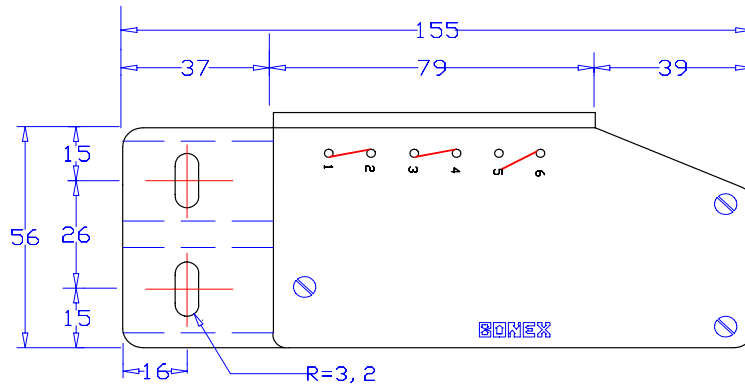

EZ magnetic proximity switch

Impulseur magnétique EZ

Impulsore magnetico EZ

Contacs - Contatti	Cod.
1NA + 1C	CIME-2C
2NA + 1NC	CIME-3C

SIL Magnetic proximity switch (1C)

Impulseur magnétique SIL (1C)

Impulsore magnetico SIL (1C)

Type - Type - Tipo	Cod.
RED for relays (NC) ROUGE pour relais (NC) ROSSO per relè (NC)	CIML-R00
GREEN for selector (NA) VERT pour sélecteurs (NA) VERDE per selettore (NA)	CIML-V00

Plastic floor reverse switch