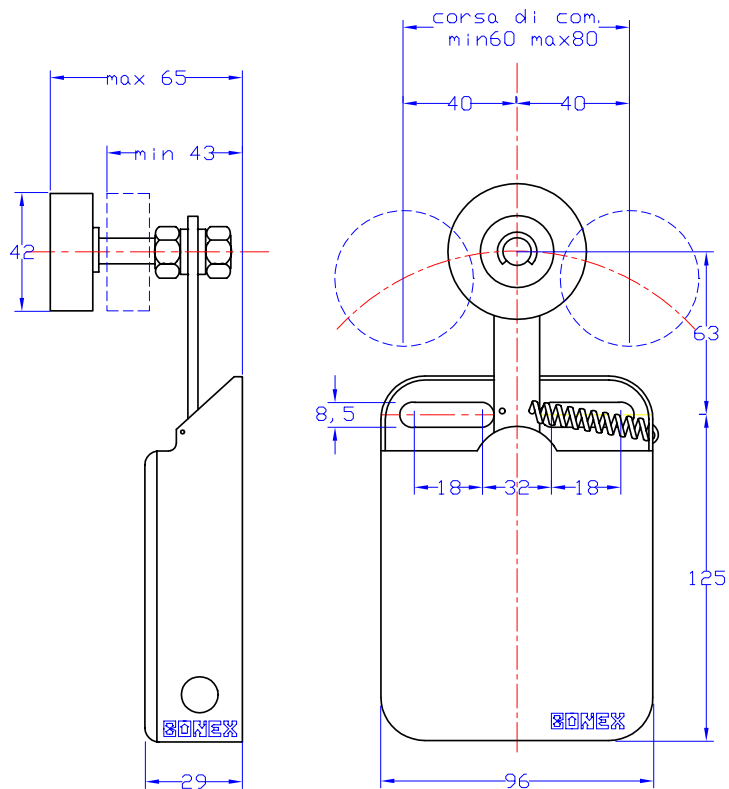

# Limit switch

Interrupteur de fin de course

Contatto di fine corsa

Cod. CFCD-05