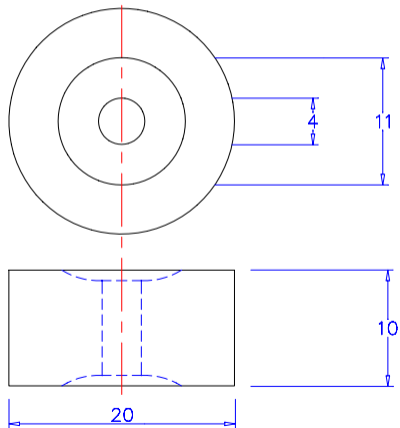

Round permanent magnet for bistable

Aimant permanent rond pour bistable

Magnete permanente tondo per bistabile

Cod. CMAC-05