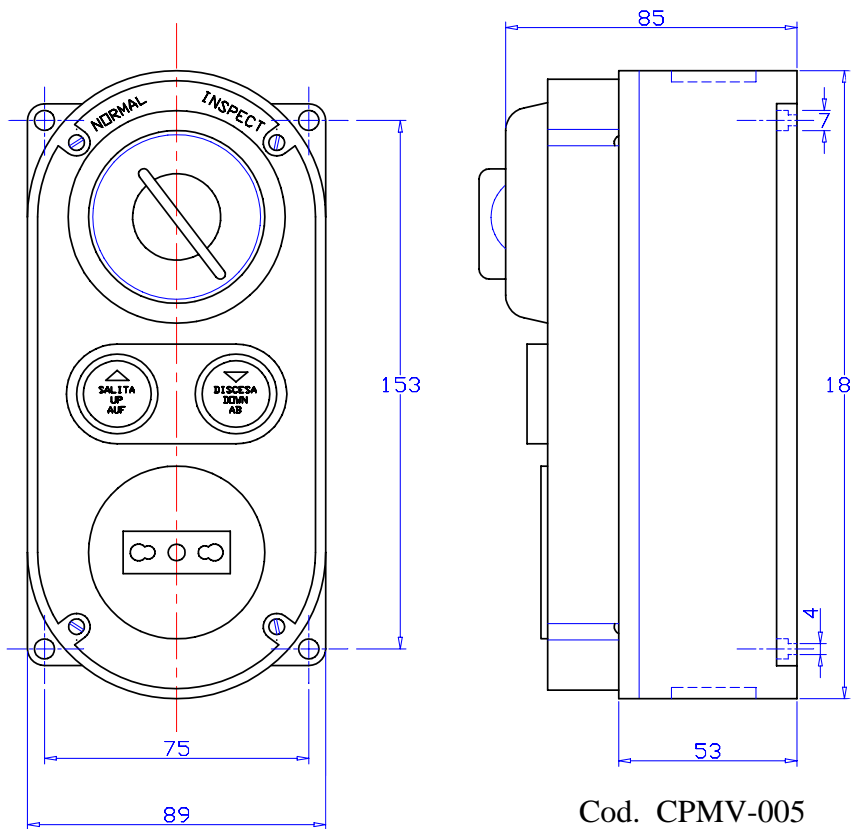

Maintenance box

Boîte de révision

Pulsantiera di manutenzione

Cod. CPMV-005