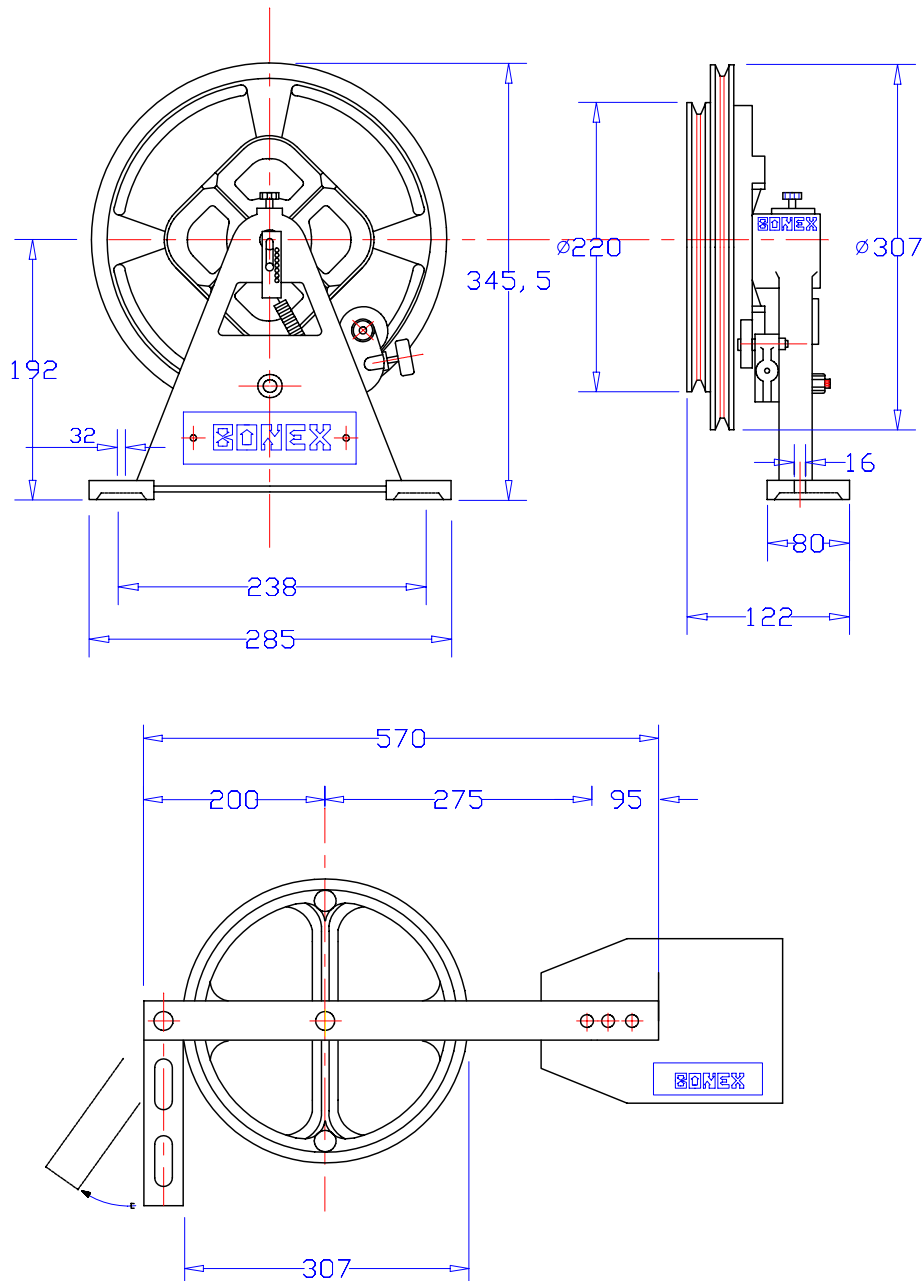

Overspeed governor type R1 with tension device

Limiteur de vitesse type R1 avec dispositif de tension

Regolatore di velocità tipo R1 con tenditore

		Rated speed Vitesse nominale Velocità nominale <i>m/s</i>	Tripping speed Vitesse déclenchement Velocità intervento <i>m/s</i>	rope câble funè Ø <i>mm</i>	weight poids peso <i>Kg</i>	Cod.
Without contact Sans contact Senza contatto	D/R	0,8	1,12	6:8	23	CLVP-D10
	S/L					CLVP-S10
With 1 contact Avec 1 contact Con 1 contatto	D/R					CLVP-D1C
	S/L					CLVP-S1C
With 2 contacts Avec 2 contact Con 2 contatti	D/R					CLVP-D12
	S/L					CLVP-S12