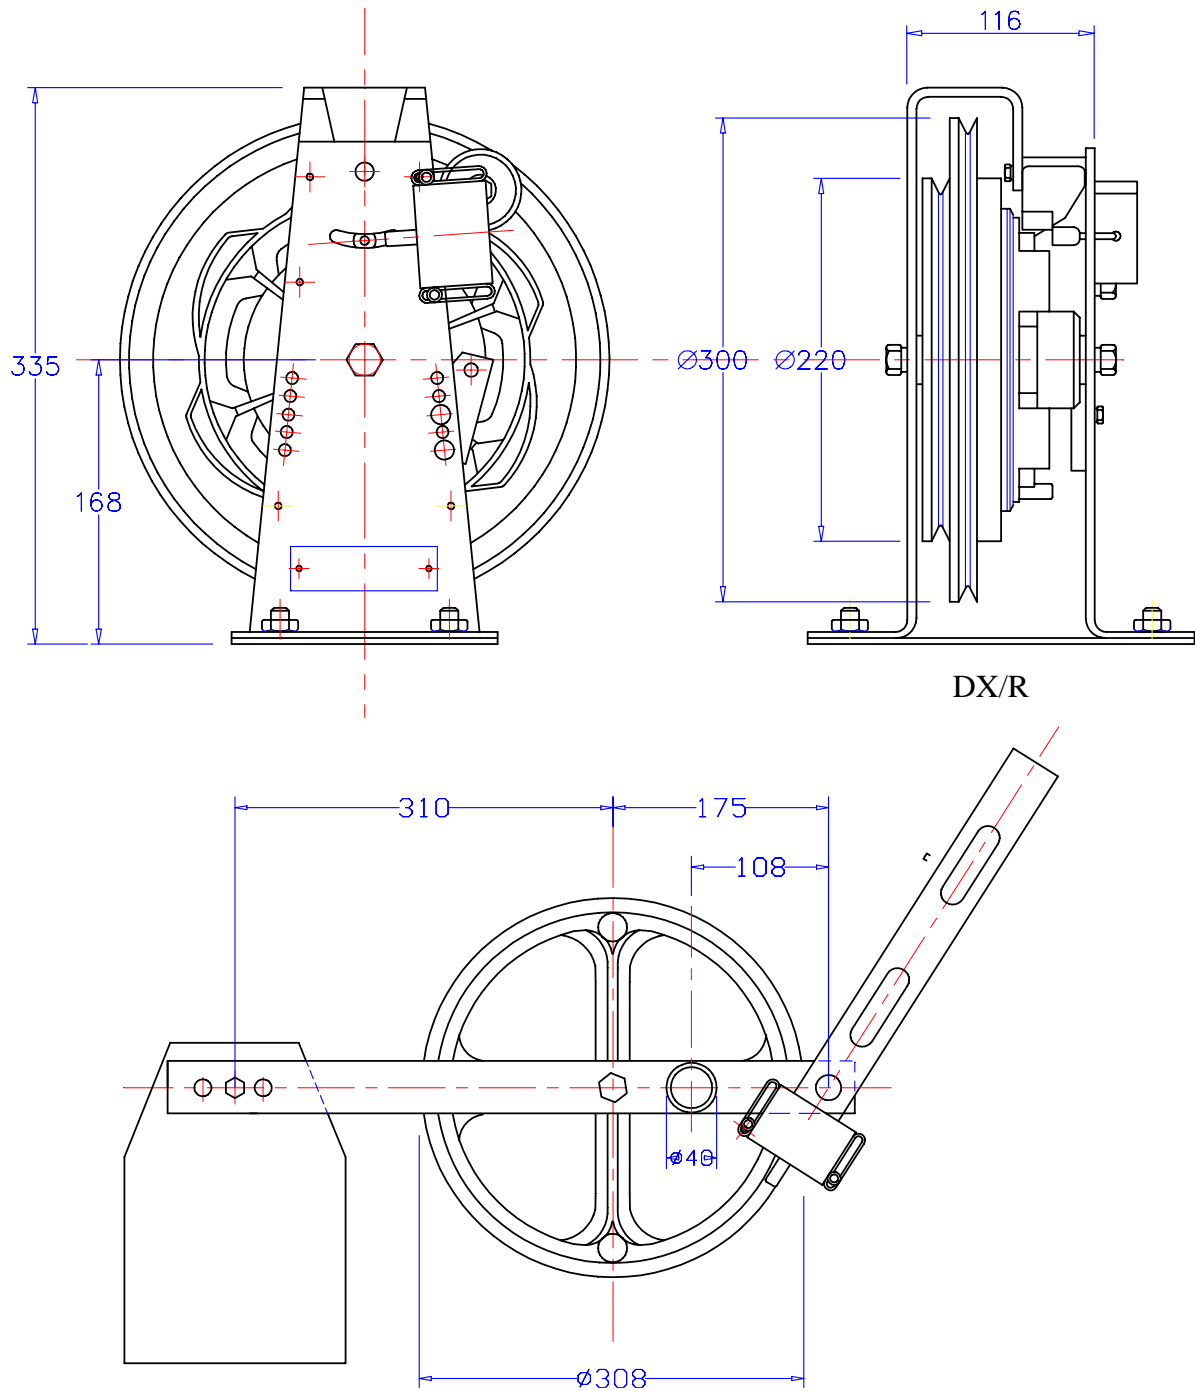

Overspeed governor type R6 with tension device

Limiteur de vitesse type R6 avec dispositif de tension

Regolatore di velocità tipo R6 con tenditore

TÜV BAYERN

CEE EN81

	Rated speed Vitesse nominale Velocità nominale <i>m/s</i>	Tripping speed Vitesse déclenchement Velocità intervento <i>m/s</i>	rope câble funè \varnothing mm	weight poids peso Kg	Cod.
D/R	1,60	2,00	6:8	30	CLVP-D62
S/L					CLVP-S62