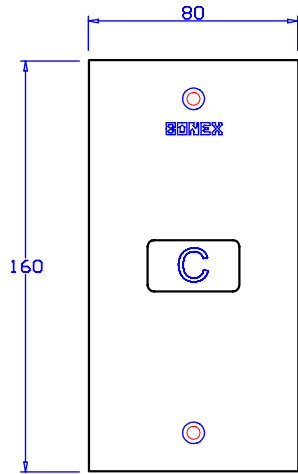

Landing push button box “type B” with lighting button and lighting signal (12V)

Boîtes d’appel d’étage “type B” avec boutons lumineux et signalisation lumineux (12V)

Pulsantiera di piano “tipo B” con pulsante e segnalazione luminosi (12V)