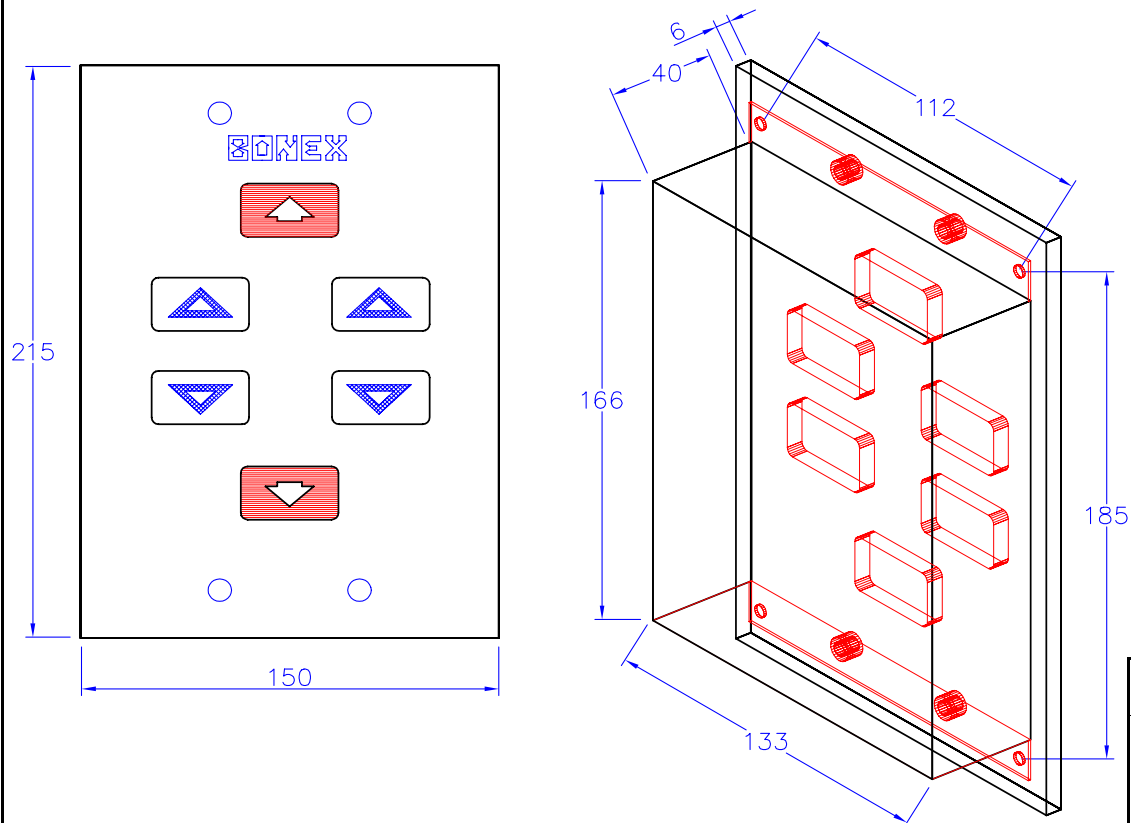

Duplex landing push button boxes "type B" with lighting buttons and signals, 5 holes (12V)

Boîtes d'appel d'étage duplex "type B" avec boutons et signalisations lumineux, 5 trous (12V)

Pulsantiera di piano duplex "tipo B" con pulsanti e segnalazioni luminosi, 5 fori (12V)

| Type | Cod. |
|---------|-----------|
| Normal | CPUB-DSN5 |
| Braille | CPUB-DSB5 |

Duplex landing push button boxes "type B" with lighting buttons and signals, 6 holes (12V)

Boîtes d'appel d'étage duplex "type B" avec boutons et signalisations lumineux, 6 trous (12V)

Pulsantiera di piano duplex "tipo B" con pulsanti e segnalazioni luminosi, 6 fori (12V)

| Type | Cod. |
|---------|-----------|
| Normal | CPUB-DSN6 |
| Braille | CPUB-DSB6 |