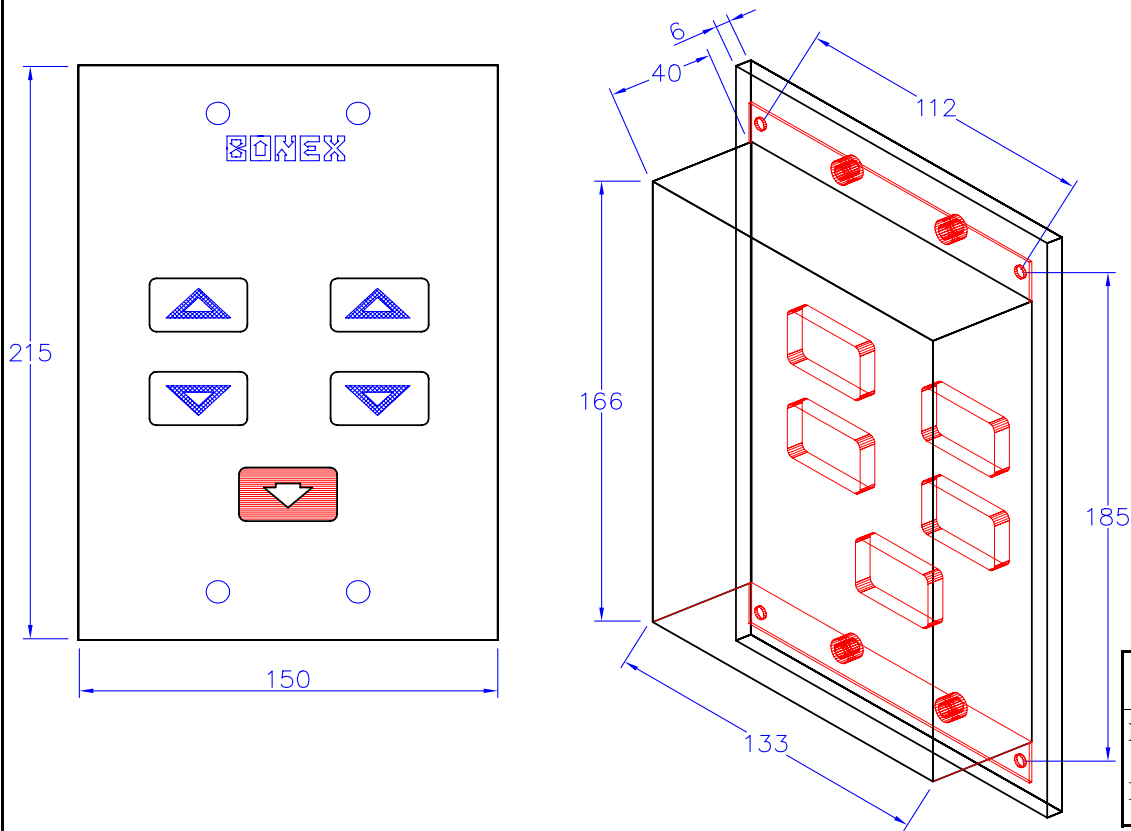

Duplex landing push button boxes "type B" with lighting buttons and signals, 5 holes (12V)

Boîtes d'appel d'étage duplex "type B" avec boutons et signalisations lumineux, 5 trous (12V)

Pulsantiera di piano duplex "tipo B" con pulsanti e segnalazioni luminosi, 5 fori (12V)

| Type | Cod. |
|---------|-----------|
| Normal | CPUB-DSN5 |
| Braille | CPUB-DSB5 |

Duplex landing push button boxes "type B" with lighting buttons and signals, 6 holes (12V)

Boîtes d'appel d'étage duplex "type B" avec boutons et signalisations lumineux, 6 trous (12V)

Pulsantiera di piano duplex "tipo B" con pulsanti e segnalazioni luminosi, 6 fori (12V)

| Type | Cod. |
|---------|-----------|
| Normal | CPUB-DSN6 |
| Braille | CPUB-DSB6 |