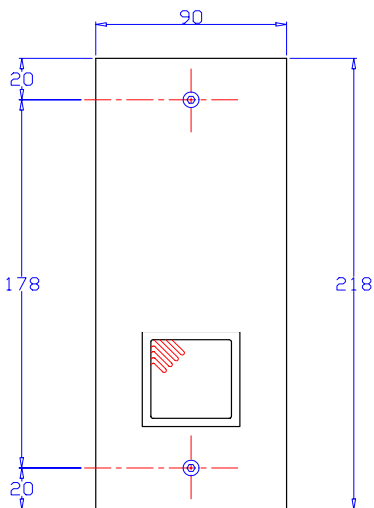

Cod. CPUC-PIC1