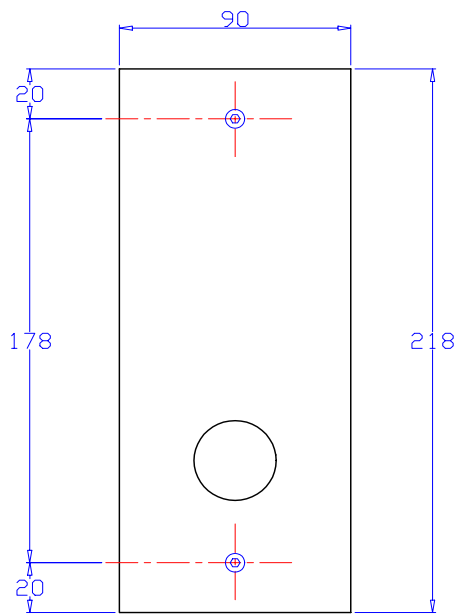

Landing push button box “type D” with lighting buttons (microswitch and led) (12V)

Boîtes d’appel d’étage “type D” avec boutons lumineux (microswitch et led) (12V)

Pulsantiere di piano “tipo D” con pulsanti luminosi (microswitch e led) (12V)