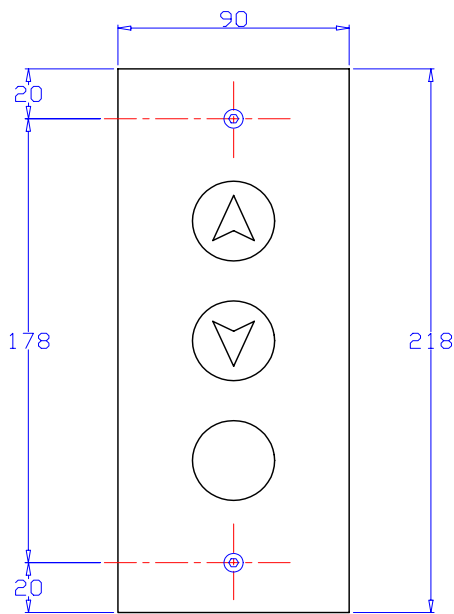

Cod. CPUC-PID3