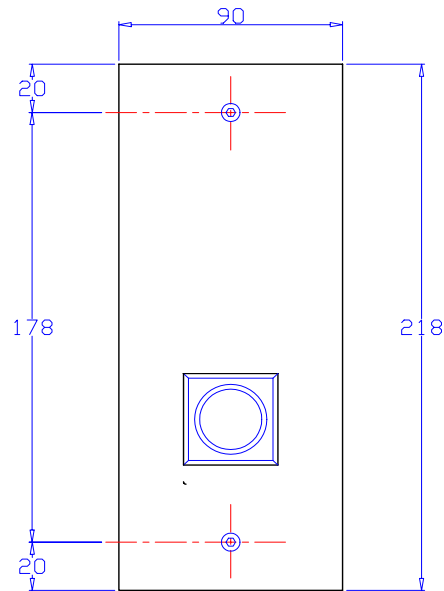

Landing push button box “type E” with lighting buttons (12V)

Boîtes d’appel d’étage “type E” avec boutons lumineux (12V)

Pulsantiere di piano “tipo E” con pulsanti luminosi (12V)

Cod. CPUC-PIE3

Cod. CPUC-PIE1