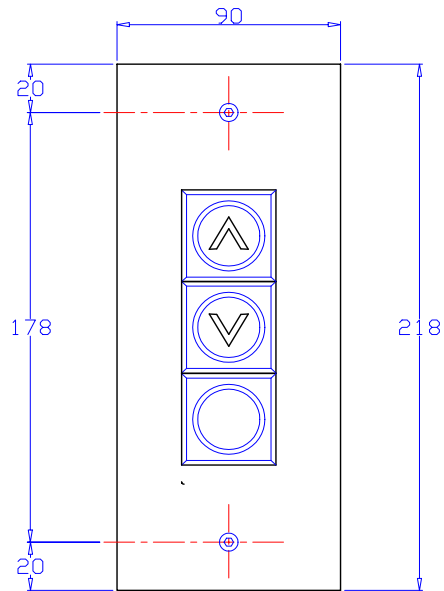

Landing push button box “type E” with lighting buttons (12V)

Boîtes d’appel d’étage “type E” avec boutons lumineux (12V)

Pulsantiere di piano “tipo E” con pulsanti luminosi (12V)

Cod. CPUC-PIE3

Cod. CPUC-PIE1