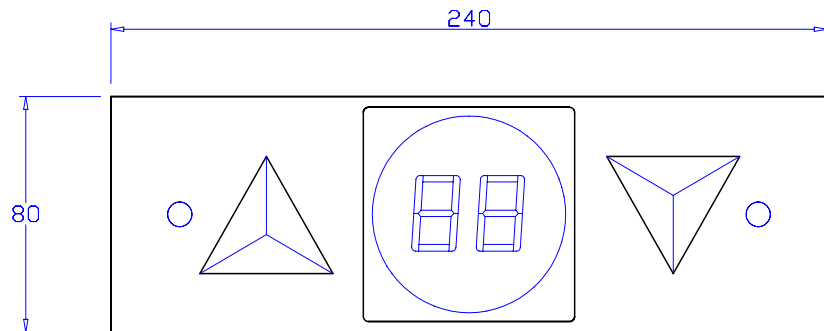

Direction and position indicator "type B" with digital display (12V)

Indicateur de direction "type B" et de position avec indicateur digital (12V)

Indicatore di direzione e posizione "tipo B" con display digitale (12V)

one digit display  
digital display une chiffre  
display digitale ad una cifra

Cod. CPUB-II10

two digits display  
digital display deux chiffres  
display digitale a due cifre

Cod. CPUB-II20