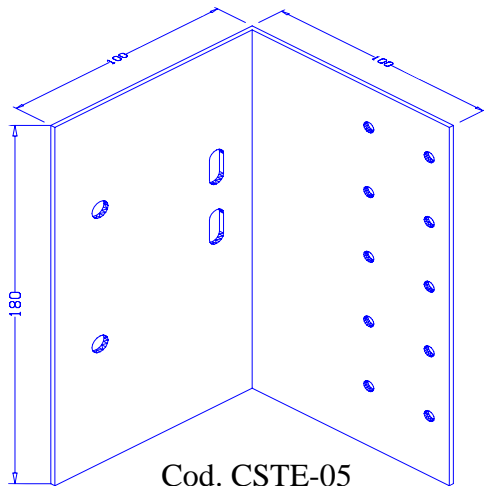

Support for magnetic proximity switch

Soutien pour impulseur magnétique

Staffa per impulsore

Cod. CSTE-05