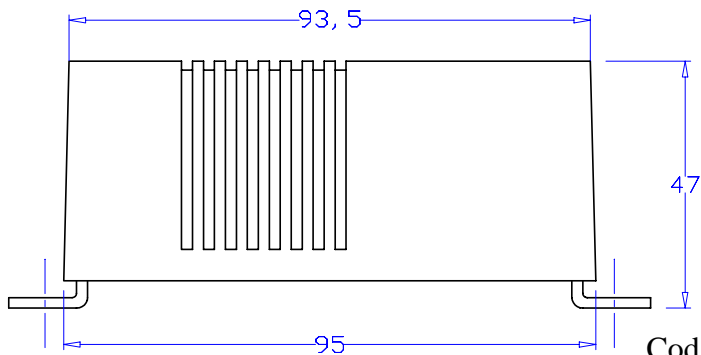

Electronic emergency siren (4-12V)

Sirène électronique de secours (4-12V)

Sirena allarme elettronica (4-12V)

Cod. CSAT-10