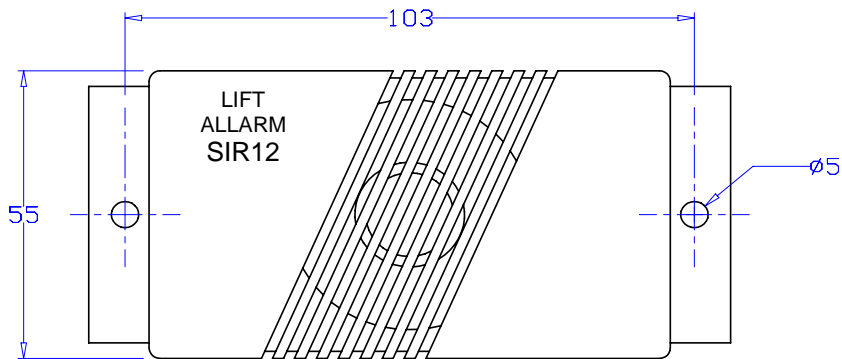

Electronic emergency siren (4-12V)

Sirène électronique de secours (4-12V)

Sirena allarme elettronica (4-12V)

Cod. CSAT-10