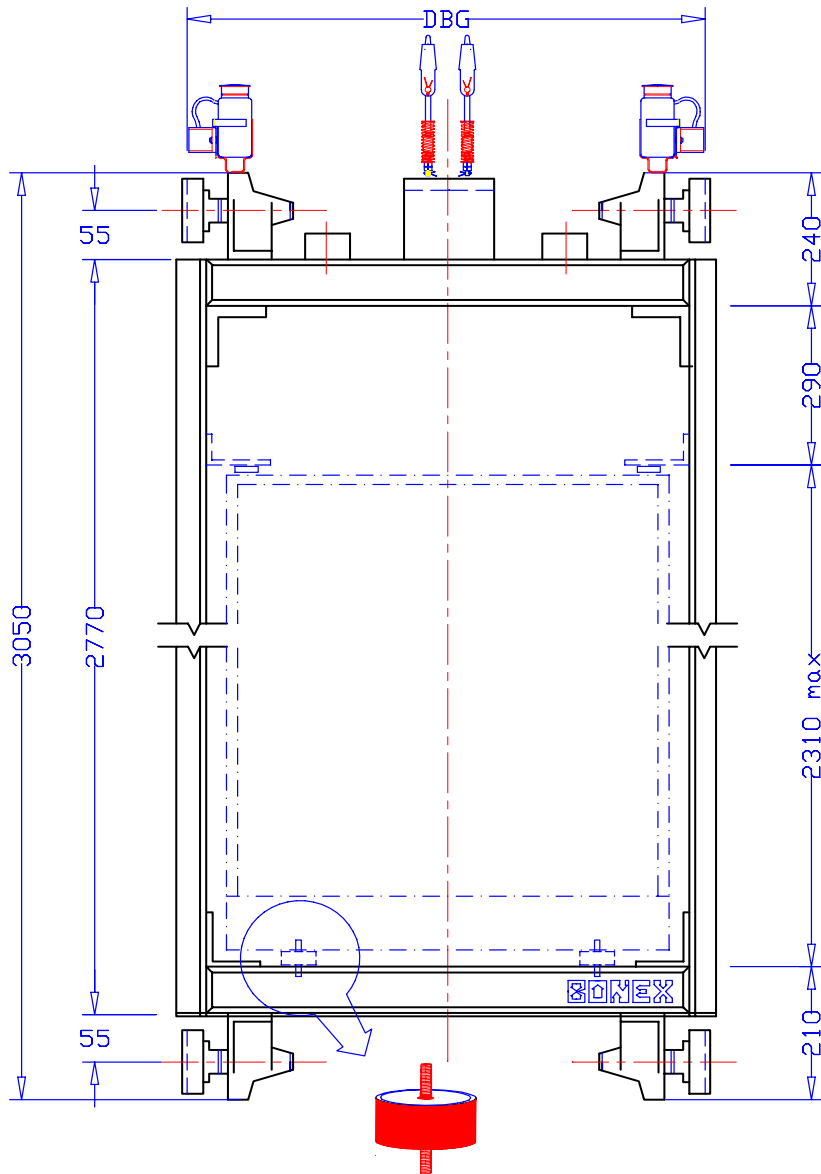

Complete traction car slings (instantaneous type)

Arcades à câbles complet (prise instantanée)

Arcata a fune completo (presa istantanea)

DBG: to define
de définir
da definire

Kg	Cod.
320	CARE-CI04
400	CARE-CI05
480	CARE-CI06
640	CARE-CI08
750	CARE-CI10