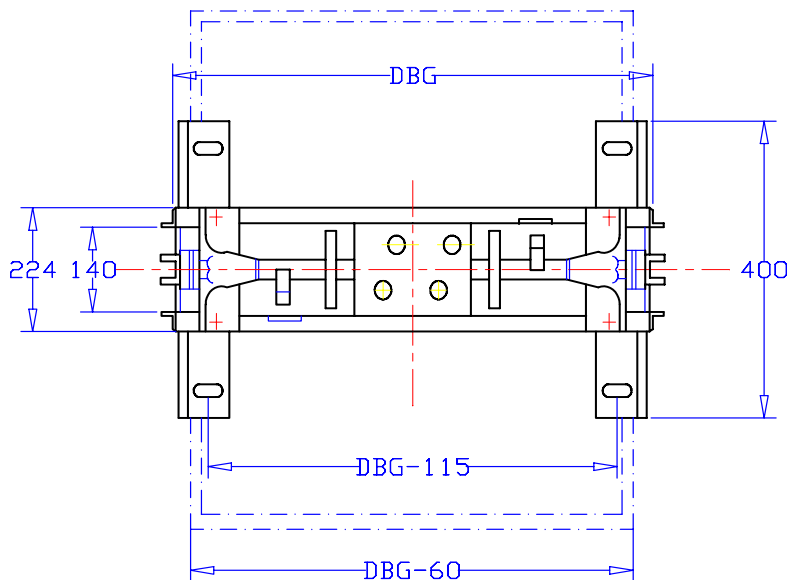

Complete traction car slings (instantaneous type)

Arcades à câbles complet (prise instantanée)

Arcata a fune completo (presa istantanea)

DBG: to define
de définir
da definire

Kg	Cod.
320	CARE-CI04
400	CARE-CI05
480	CARE-CI06
640	CARE-CI08
750	CARE-CI10