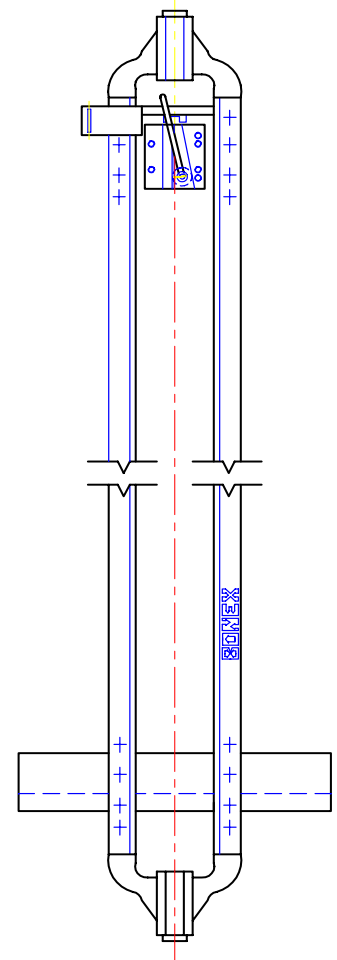

Complete traction car slings (instantaneous type)

Arcades à câbles complet (prise instantanée)

Arcata a fune completo (presa istantanea)

DBG: to define
de définir
da definire

Kg	Cod.
320	CARE-CI04
400	CARE-CI05
480	CARE-CI06
640	CARE-CI08
750	CARE-CI10