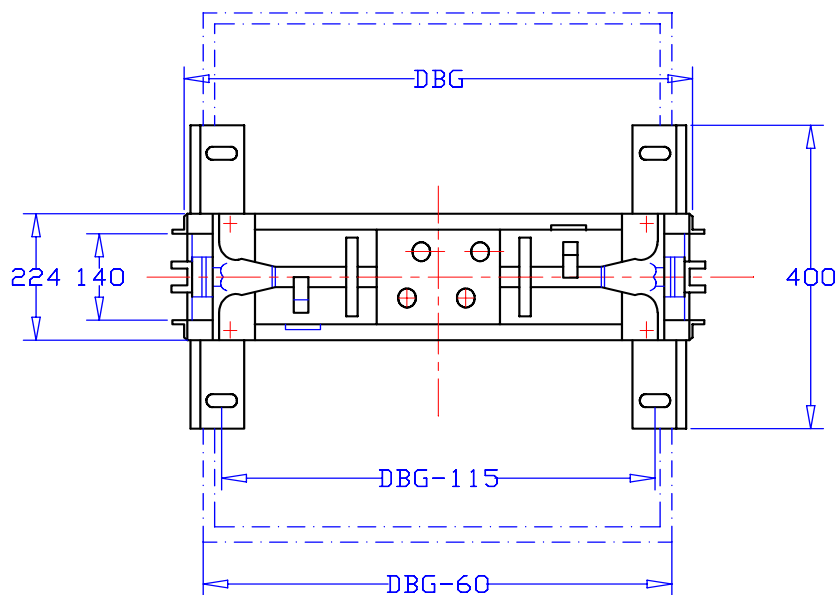

Traction car slings (progressive type)

Arcades à câbles (prise progressive)

Arcata a fune (presa progressiva)

**DBG:** to define  
de définir  
da definire

Kg	Cod.
320	CARE-CP04
400	CARE-CP05
480	CARE-CP06
640	CARE-CP08
750	CARE-CP10