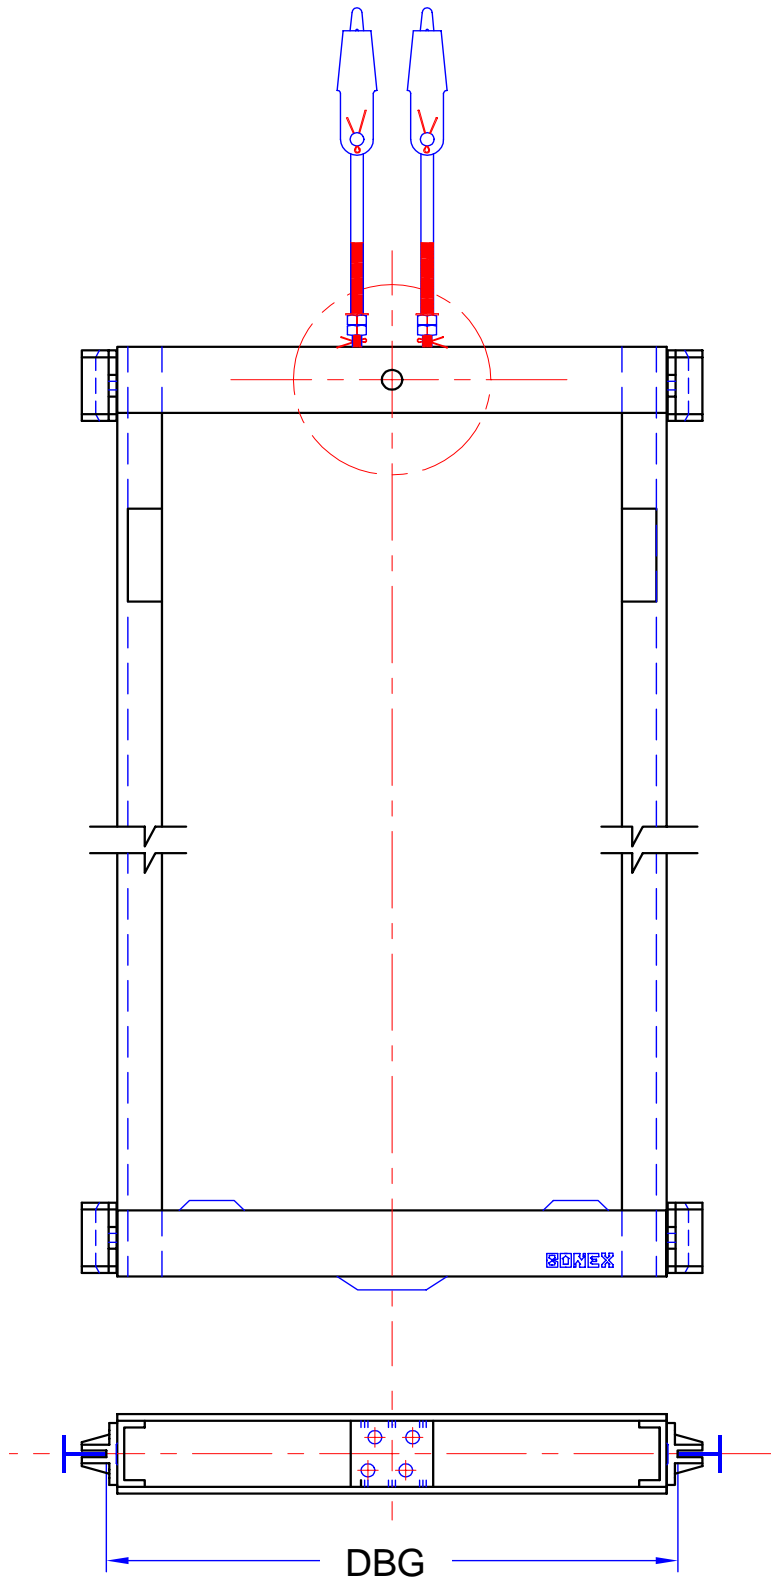

Complete counterweight frames (instantaneous type)

Encadrement contrepoids complet (prise instantanée)

Telaio per contrappeso completo (presa istantanea)

DBG: to define
de définir
da definire

Kg	Cod.
320	CARE-PI04
400	CARE-PI05
480	CARE-PI06
640	CARE-PI08
750	CARE-PI10